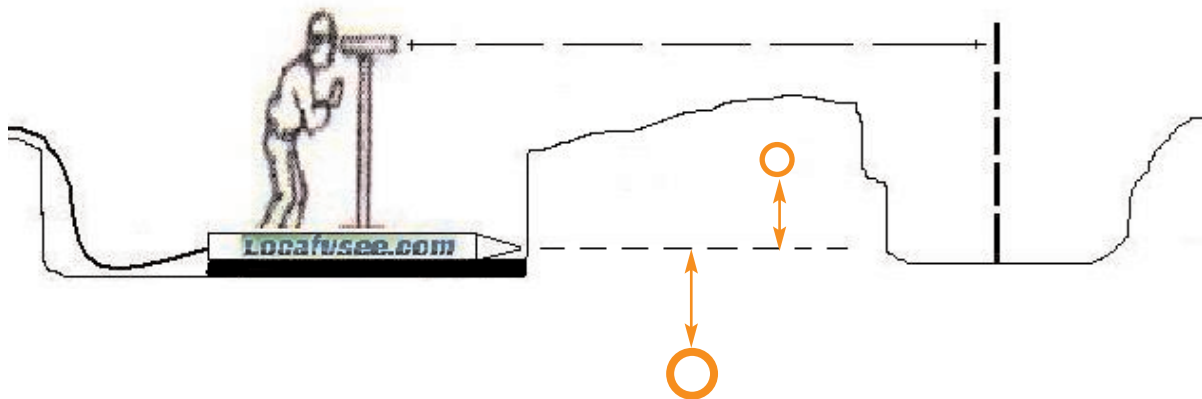

NOUVEAU
économisez

Locafusee.com

VOTRE FUSÉE 24h/24h SUR TOUTE LA FRANCE

Louez
24H/24
7/7

Loué avant 12h,
dispo dès 15h30 !

à notre dépôt d'Igny (91430)
ou dès 8h le lendemain en région.

Livré par
France
Express

CHECK-LIST

AVANT LANCEMENT D'UNE FUSEE

Vous devez impérativement effectuer cette check-list AVANT le lancement de votre fusée en cochant les 8 cases après vérification.

1. 1 - Ai-je repéré les réseaux souterrains et respecté les distances de sécurité ?
  2. 2 - Ai-je mis mes repères de longueur sur le tuyau d'air avec du ruban adhésif ?
  3. 3 - Ai-je vérifié le niveau du huileur de ligne et mis 30 à 60cc (un verre) d'huile dans le tuyau d'air ?
  4. 4 - Les raccords sont-ils bien serrés ?
  5. 5 - Mes fouilles sont-elle bien préparée ? (Voir le mode d'emploi)
  6. 6 - La fusée est-elle bien calée ?
  7. 8 - Ma fusée est-elle à la bonne profondeur ? (10 x diamètre de la fusée).
2. Pour toute question, contactez-nous :
   info@locafusee.com
   Tel. : 01 64 49 01 17

Locafusee.com est une marque de
MOST : 26 rue Ampère - Z.I. - 91430 Igny (France) Fax : 01 60 19 68 71