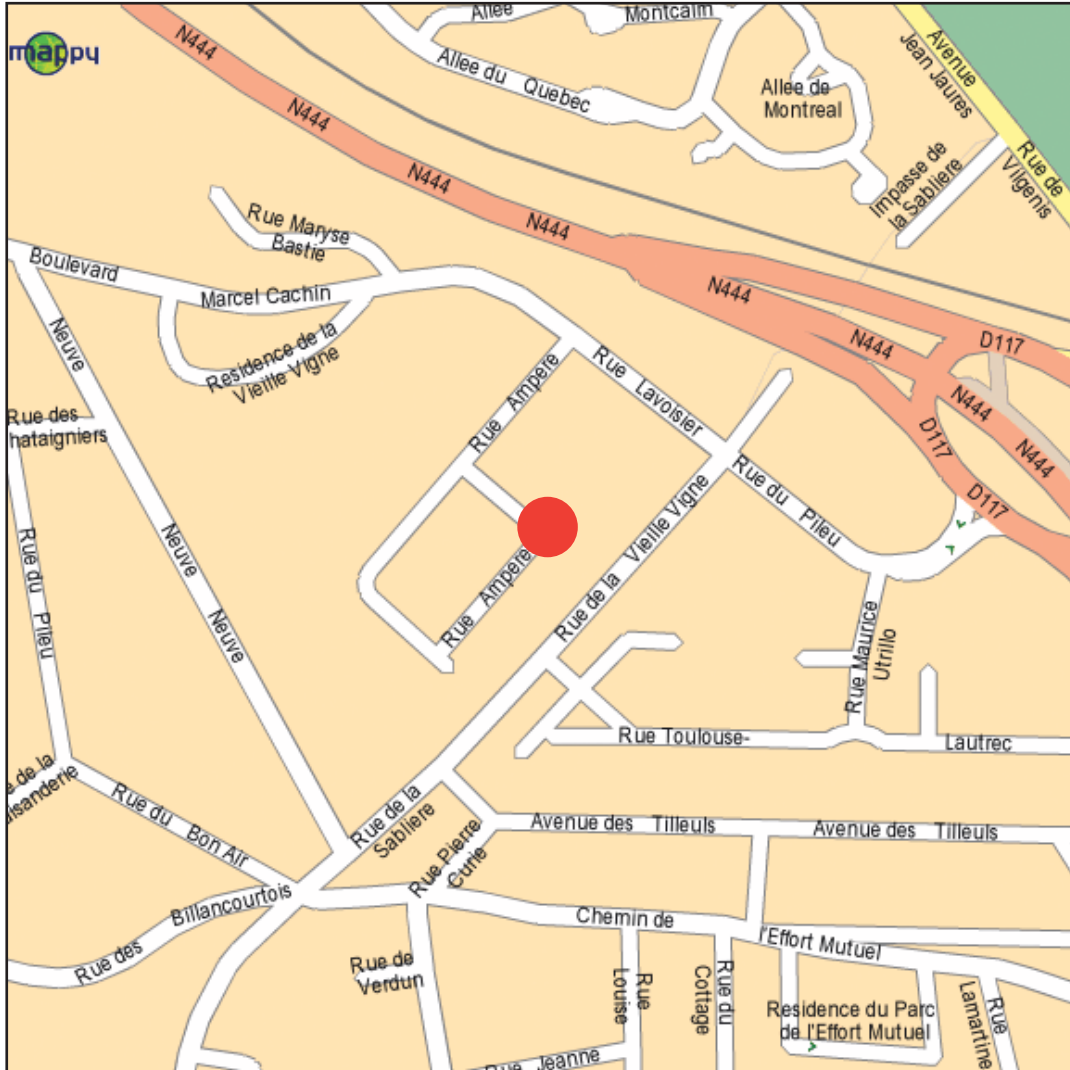

NOUVEAU
économisez

Locafusee.com

VOTRE FUSÉE 24h/24h SUR TOUTE LA FRANCE

Louez
24H/24
7/7

Loué avant 12h,
dispo dès 15h30 !

à notre dépôt d'Igny (91430)
ou dès 8h le lendemain en région.

Livré par
France
Express

Plan d'accès à notre dépôt d'Igny :

Locafusee.com 26 rue Ampère - Z.I. - 91430 Igny (France)

Tel : 01 64 49 01 17 • Fax : 01 60 19 68 71 • Ouvert du lundi au vendredi de 9h à 12h30 et de 13h30 à 18h

Locafusee.com est une marque de

MOST : 26 rue Ampère - Z.I. - 91430 Igny (France) Fax : 01 60 19 68 71