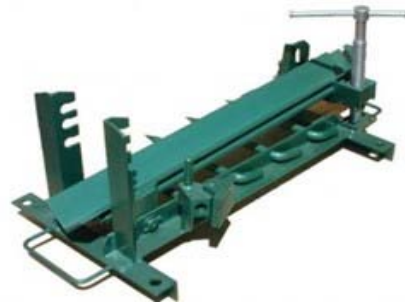

### Rampe de lancement

Facilite l'alignement et aide au démarrage des fusées

Pour les fusées de 95 à 160mm

### Lunette de visée avec jalon

Facilite l'alignement de la fusée