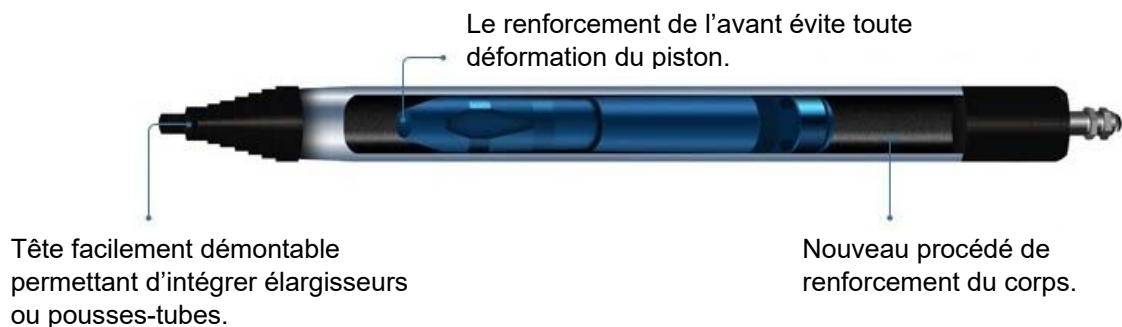

Fusée pneumatique Locafusee LFF130PV

Garantie 2 ans

Caractéristiques techniques :

Type : tête fixe, câble de traction
Diamètre : 130 / 165mm
Longueur : 1880mm
Poids : 135kg
Energie : 380J
Fréquence : 5 Hz
Consommation d'air : 3600L/min
Pression d'air : 6-7 bars
Elargisseurs disponibles : 190 / 220 mm
Pousse tubes : 159 / 219 / 273 / 324mm

Les fusées pneumatiques Locafusee :

La très haute qualité de l'acier permet de réaliser des parois plus fines du corps de la fusée réduisant ainsi son poids et facilitant sa manipulation.

Pourquoi les fusées Locafusee sont votre meilleur choix ?

Préparées à affronter les travaux difficiles : Les fusées Locafusee sont conçues pour affronter les sols les plus difficiles.

- Chaque modèle LFF est composé d'un joint de caoutchouc, qui s'ouvre pendant l'échappement de l'air et se ferme après. De cette manière l'introduction de saleté à l'intérieur devient presque impossible favorisant le bon fonctionnement des fusées. Aucune fusée de la concurrence n'est équipée de ce système.
- La technologie sans usage de joints téflon est un processus difficile. Nous avons éliminé les joints de téflon sur le piston en les remplaçant par des surfaces d'acier dures et 100 fois plus résistantes. Le résultat de cette innovation fait que nos fusées ont une bien plus grande durée de vie.