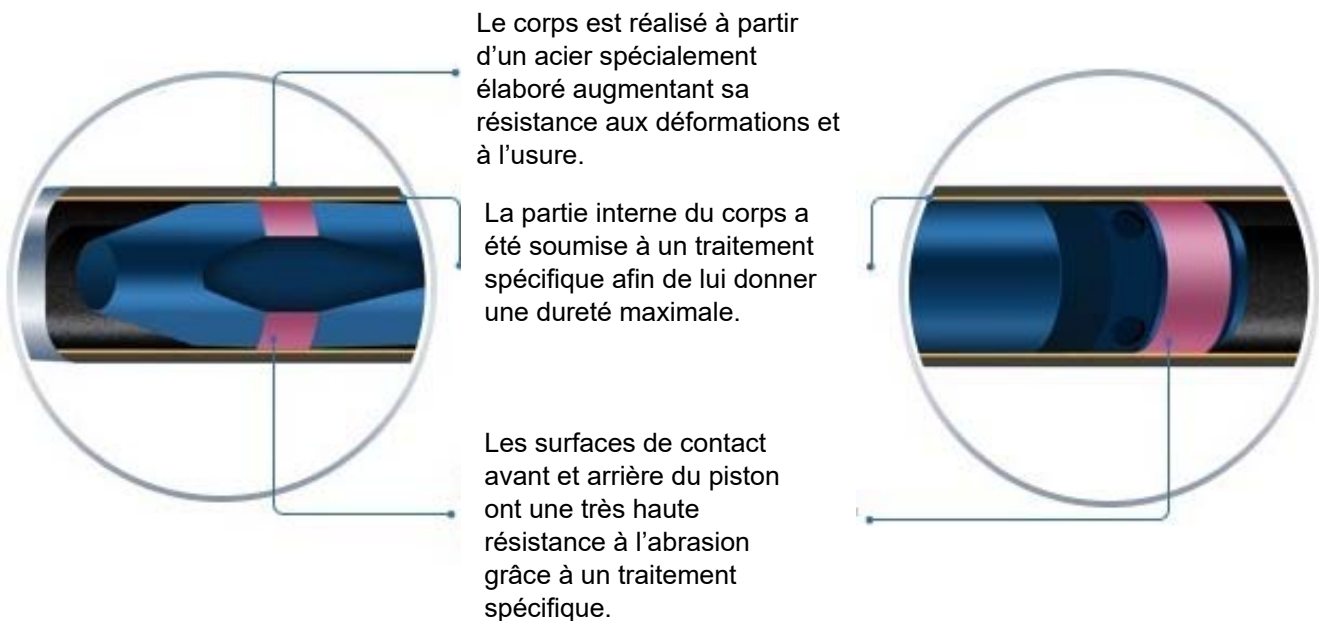

Fusée pneumatique Locafusee LFF130PV

Garantie 2 ans

Caractéristiques techniques :

Type : tête fixe, câble de traction
Diamètre : 130 / 165mm
Longueur : 1880mm
Poids : 135kg
Energie : 380J
Fréquence : 5 Hz
Consommation d'air : 3600L/min
Pression d'air : 6-7 bars
Elargisseurs disponibles : 190 / 220 mm
Pousse tubes : 159 / 219 / 273 / 324mm

Les fusées pneumatiques Locafusee :

La très haute qualité de l'acier permet de réaliser des parois plus fines du corps de la fusée réduisant ainsi son poids et facilitant sa manipulation.

Pourquoi les fusées Locafusee sont votre meilleur choix ?

Préparées à affronter les travaux difficiles : Les fusées Locafusee sont conçues pour affronter les sols les plus difficiles.

- Chaque modèle LFF est composé d'un joint de caoutchouc, qui s'ouvre pendant l'échappement de l'air et se ferme après. De cette manière l'introduction de saleté à l'intérieur devient presque impossible favorisant le bon fonctionnement des fusées. Aucune fusée de la concurrence n'est équipée de ce système.
- La technologie sans usage de joints téflon est un processus difficile. Nous avons éliminé les joints de téflon sur le piston en les remplaçant par des surfaces d'acier dures et 100 fois plus résistantes. Le résultat de cette innovation fait que nos fusées ont une bien plus grande durée de vie.