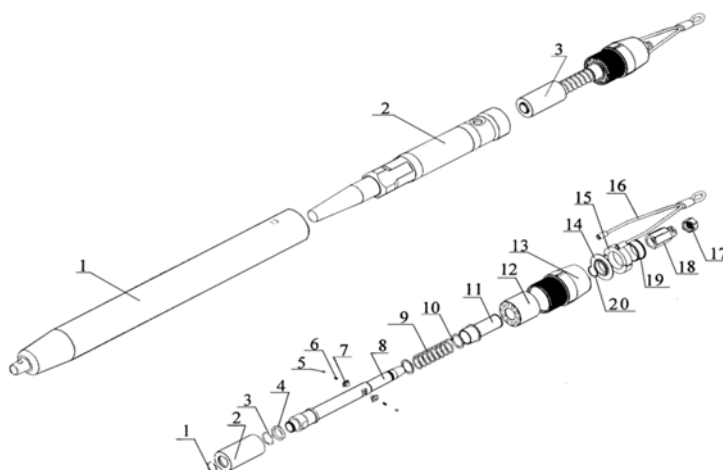

Fusée pneumatique Locafusee LFF130PV

Garantie 2 ans

Caractéristiques techniques :

Type : tête fixe, câble de traction
Diamètre : 130 / 165mm
Longueur : 1880mm
Poids : 135kg
Energie : 380J
Fréquence : 5 Hz
Consommation d'air : 3600L/min
Pression d'air : 6-7 bars
Elargisseurs disponibles : 190 / 220 mm
Pousse tubes : 159 / 219 / 273 / 324mm