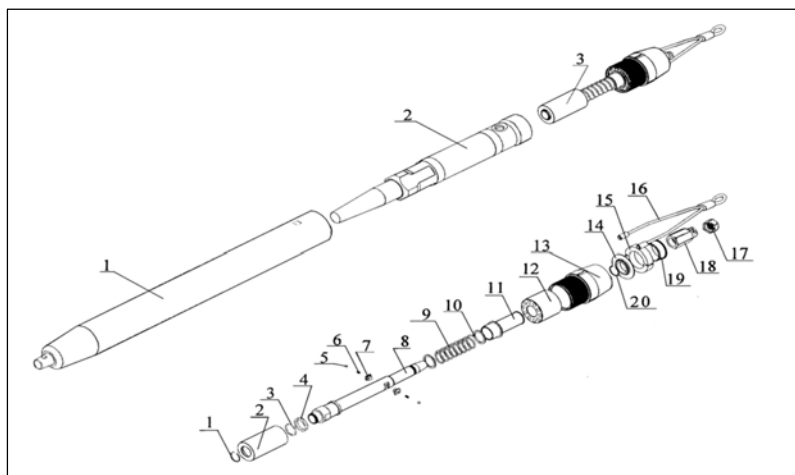

Fusée pneumatique Locafusee LFF130PW

Garantie 2 ans

Caractéristiques techniques :

Type : tête fixe, câble de traction
Diamètre : 130 / 200mm
Longueur : 1880mm
Poids : 159kg
Energie : 380J
Fréquence : 5 Hz
Consommation d'air : 3600L/min
Pression d'air : 6-7 bars
Elargisseurs disponibles : 220 mm
Pousse tubes : 159 / 219 / 273 / 324mm