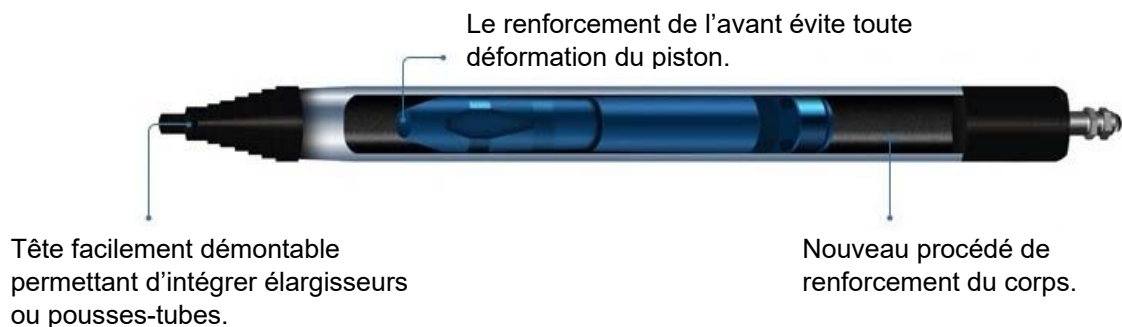

Fusée pneumatique Locafusee LFF130PW

Garantie 2 ans

Caractéristiques techniques :

Type : tête fixe, câble de traction
Diamètre : 130 / 200mm
Longueur : 1880mm
Poids : 159kg
Energie : 380J
Fréquence : 5 Hz
Consommation d'air : 3600L/min
Pression d'air : 6-7 bars
Elargisseurs disponibles : 220 mm
Pousse tubes : 159 / 219 / 273 / 324mm

Les fusées pneumatiques Locafusee :

La très haute qualité de l'acier permet de réaliser des parois plus fines du corps de la fusée réduisant ainsi son poids et facilitant sa manipulation.

Pourquoi les fusées Locafusee sont votre meilleur choix ?

Préparées à affronter les travaux difficiles : Les fusées Locafusee sont conçues pour affronter les sols les plus difficiles.

- Chaque modèle LFF est composé d'un joint de caoutchouc, qui s'ouvre pendant l'échappement de l'air et se ferme après. De cette manière l'introduction de saleté à l'intérieur devient presque impossible favorisant le bon fonctionnement des fusées. Aucune fusée de la concurrence n'est équipée de ce système.
- La technologie sans usage de joints téflon est un processus difficile. Nous avons éliminé les joints de téflon sur le piston en les remplaçant par des surfaces d'acier dures et 100 fois plus résistantes. Le résultat de cette innovation fait que nos fusées ont une bien plus grande durée de vie.