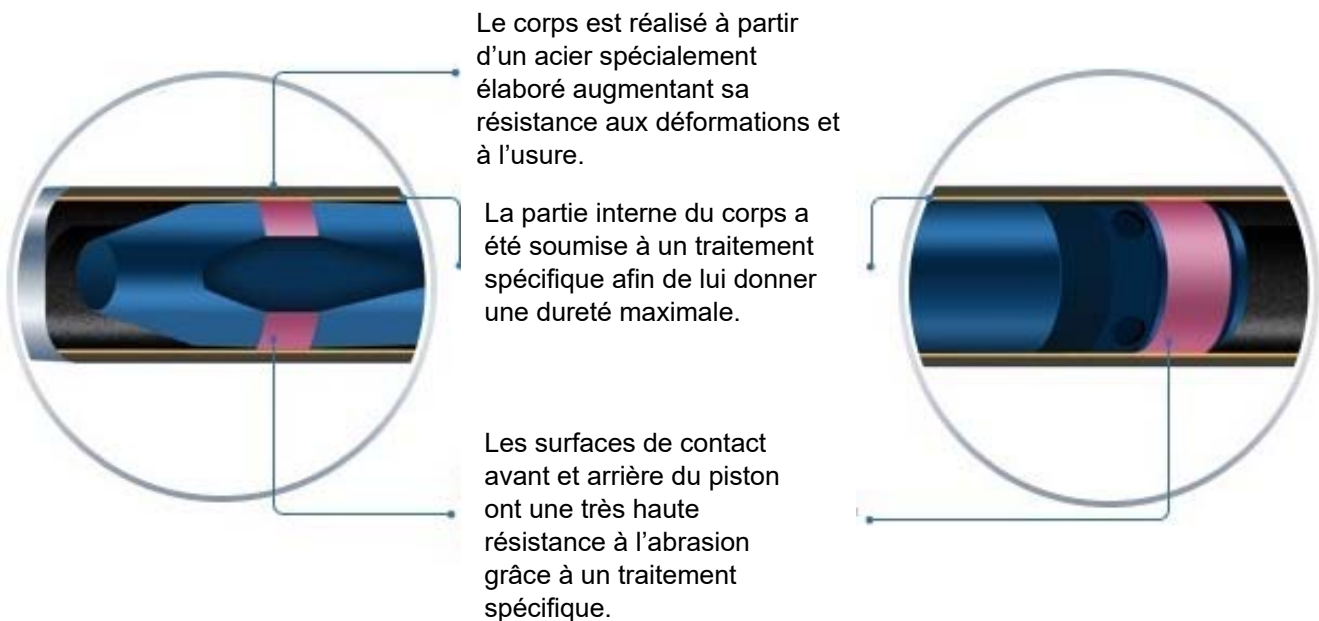

Fusée pneumatique Locafusee LFF130PW

Garantie 2 ans

Caractéristiques techniques :

Type : tête fixe, câble de traction
Diamètre : 130 / 200mm
Longueur : 1880mm
Poids : 159kg
Energie : 380J
Fréquence : 5 Hz
Consommation d'air : 3600L/min
Pression d'air : 6-7 bars
Elargisseurs disponibles : 220 mm
Pousse tubes : 159 / 219 / 273 / 324mm

Les fusées pneumatiques Locafusee :

La très haute qualité de l'acier permet de réaliser des parois plus fines du corps de la fusée réduisant ainsi son poids et facilitant sa manipulation.

Pourquoi les fusées Locafusee sont votre meilleur choix ?

Préparées à affronter les travaux difficiles : Les fusées Locafusee sont conçues pour affronter les sols les plus difficiles.

- Chaque modèle LFF est composé d'un joint de caoutchouc, qui s'ouvre pendant l'échappement de l'air et se ferme après. De cette manière l'introduction de saleté à l'intérieur devient presque impossible favorisant le bon fonctionnement des fusées. Aucune fusée de la concurrence n'est équipée de ce système.
- La technologie sans usage de joints téflon est un processus difficile. Nous avons éliminé les joints de téflon sur le piston en les remplaçant par des surfaces d'acier dures et 100 fois plus résistantes. Le résultat de cette innovation fait que nos fusées ont une bien plus grande durée de vie.