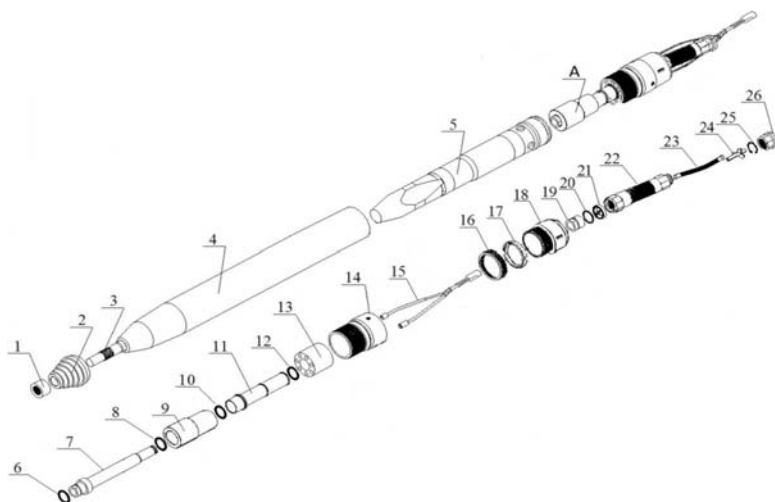

Fusée pneumatique Locafusee LFF135P

Garantie 2 ans

Caractéristiques techniques :

Type : tête fixe
Diamètre : 135mm
Longueur : 1880mm
Poids : 128kg
Energie : 440J
Fréquence : 4,5 Hz
Consommation d'air : 3200L/min
Pression d'air : 6-7 bars
Marche arrière sur graisseur
Elargisseurs disponibles : 160 /190/220mm
Pousse tubes : 159 / 219 / 273 / 324mm

Préparées à affronter les travaux difficiles : Les fusées Locafusee sont conçues pour affronter les sols les plus difficiles.

- Chaque modèle LFF est composé d'un joint de caoutchouc, qui s'ouvre pendant l'échappement de l'air et se ferme après. De cette manière l'introduction de saleté à l'intérieur devient presque impossible favorisant le bon fonctionnement des fusées. Aucune fusée de la concurrence n'est équipée de ce système.
- La technologie sans usage de joints téflon est un processus difficile. Nous avons éliminé les joints de téflon sur le piston en les remplaçant par des surfaces d'acier dures et 100 fois plus résistantes. Le résultat de cette innovation fait que nos fusées ont une bien plus grande durée de vie.