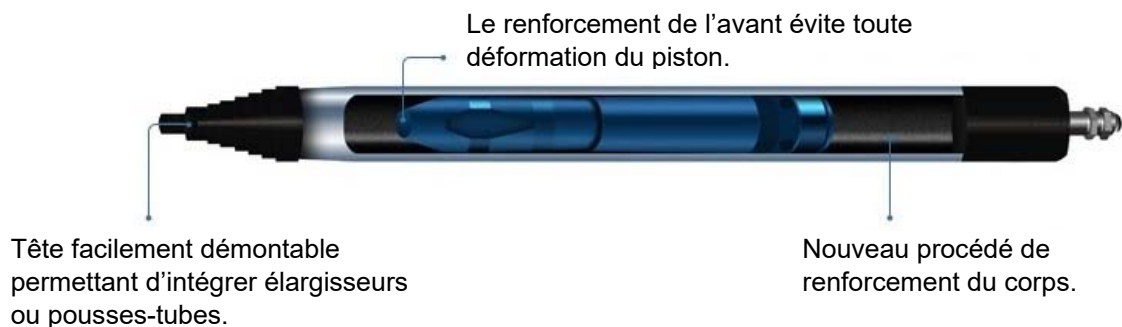

Fusée pneumatique Locafusee LFF135P

Garantie 2 ans

Caractéristiques techniques :

Type : tête fixe
Diamètre : 135mm
Longueur : 1880mm
Poids : 128kg
Energie : 440J
Fréquence : 4,5 Hz
Consommation d'air : 3200L/min
Pression d'air : 6-7 bars
Marche arrière sur graisseur
Elargisseurs disponibles : 160 /190/220mm
Pousse tubes : 159 / 219 / 273 / 324mm

Les fusées pneumatiques Locafusee :

La très haute qualité de l'acier permet de réaliser des parois plus fines du corps de la fusée réduisant ainsi son poids et facilitant sa manipulation.

Pourquoi les fusées Locafusee sont votre meilleur choix ?

Préparées à affronter les travaux difficiles : Les fusées Locafusee sont conçues pour affronter les sols les plus difficiles.

- Chaque modèle LFF est composé d'un joint de caoutchouc, qui s'ouvre pendant l'échappement de l'air et se ferme après. De cette manière l'introduction de saleté à l'intérieur devient presque impossible favorisant le bon fonctionnement des fusées. Aucune fusée de la concurrence n'est équipée de ce système.
- La technologie sans usage de joints téflon est un processus difficile. Nous avons éliminé les joints de téflon sur le piston en les remplaçant par des surfaces d'acier dures et 100 fois plus résistantes. Le résultat de cette innovation fait que nos fusées ont une bien plus grande durée de vie.