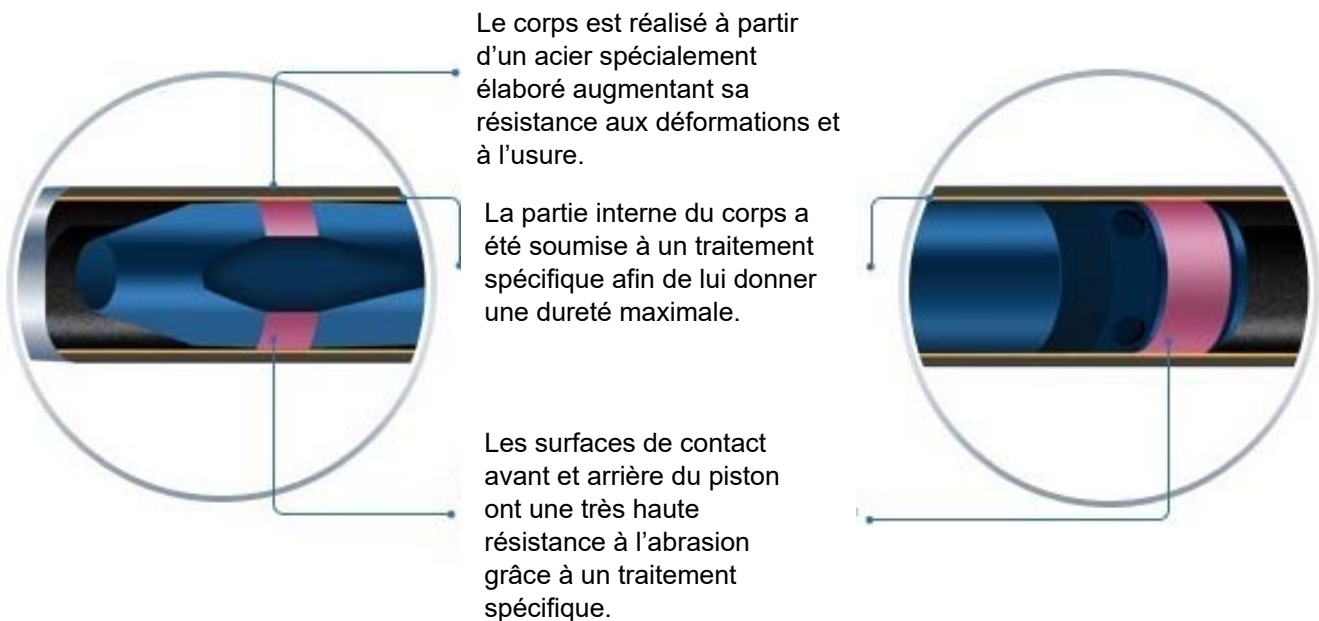

Fusée pneumatique Locafusee LFF135P

Garantie 2 ans

Caractéristiques techniques :

Type : tête fixe
Diamètre : 135mm
Longueur : 1880mm
Poids : 128kg
Energie : 440J
Fréquence : 4,5 Hz
Consommation d'air : 3200L/min
Pression d'air : 6-7 bars
Marche arrière sur graisseur
Elargisseurs disponibles : 160 /190/220mm
Pousse tubes : 159 / 219 / 273 / 324mm

Les fusées pneumatiques Locafusee :

La très haute qualité de l'acier permet de réaliser des parois plus fines du corps de la fusée réduisant ainsi son poids et facilitant sa manipulation.

Pourquoi les fusées Locafusee sont votre meilleur choix ?

Préparées à affronter les travaux difficiles : Les fusées Locafusee sont conçues pour affronter les sols les plus difficiles.

- Chaque modèle LFF est composé d'un joint de caoutchouc, qui s'ouvre pendant l'échappement de l'air et se ferme après. De cette manière l'introduction de saleté à l'intérieur devient presque impossible favorisant le bon fonctionnement des fusées. Aucune fusée de la concurrence n'est équipée de ce système.
- La technologie sans usage de joints téflon est un processus difficile. Nous avons éliminé les joints de téflon sur le piston en les remplaçant par des surfaces d'acier dures et 100 fois plus résistantes. Le résultat de cette innovation fait que nos fusées ont une bien plus grande durée de vie.