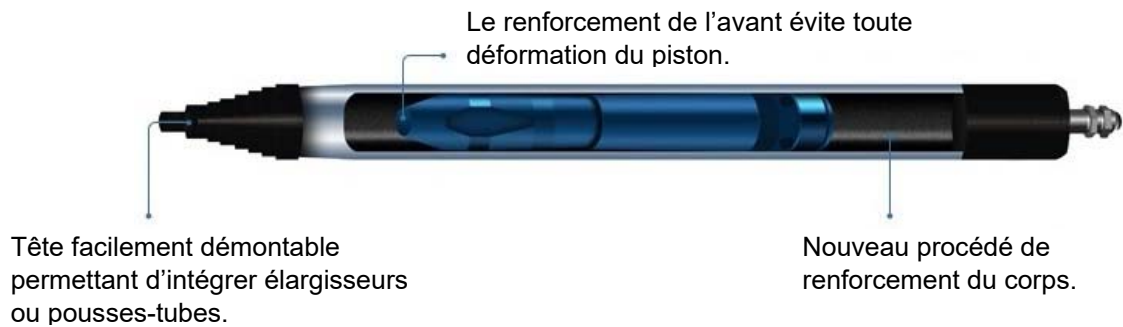

Fusée pneumatique Locafusee LFF160L

Garantie 2 ans

Caractéristiques techniques :

Type : tête fixe, câble de traction
Diamètre : 160mm
Longueur : 2200mm
Poids : 190kg
Energie : 600J
Fréquence : 4.1 Hz
Consommation d'air : 5000L/min
Pression d'air : 5-6 bars
Elargisseurs disponibles : 190 / 220 / 245 / 273 mm
Pousse tubes : 219 / 273 / 324 mm

Les fusées pneumatiques Locafusee :

La très haute qualité de l'acier permet de réaliser des parois plus fines du corps de la fusée réduisant ainsi son poids et facilitant sa manipulation.

Pourquoi les fusées Locafusee sont votre meilleur choix ?

Préparées à affronter les travaux difficiles : Les fusées Locafusee sont conçues pour affronter les sols les plus difficiles.

- Chaque modèle LFF est composé d'un joint de caoutchouc, qui s'ouvre pendant l'échappement de l'air et se ferme après. De cette manière l'introduction de saleté à l'intérieur devient presque impossible favorisant le bon fonctionnement des fusées. Aucune fusée de la concurrence n'est équipée de ce système.
- La technologie sans usage de joints téflon est un processus difficile. Nous avons éliminé les joints de téflon sur le piston en les remplaçant par des surfaces d'acier dures et 100 fois plus résistantes. Le résultat de cette innovation fait que nos fusées ont une bien plus grande durée de vie.