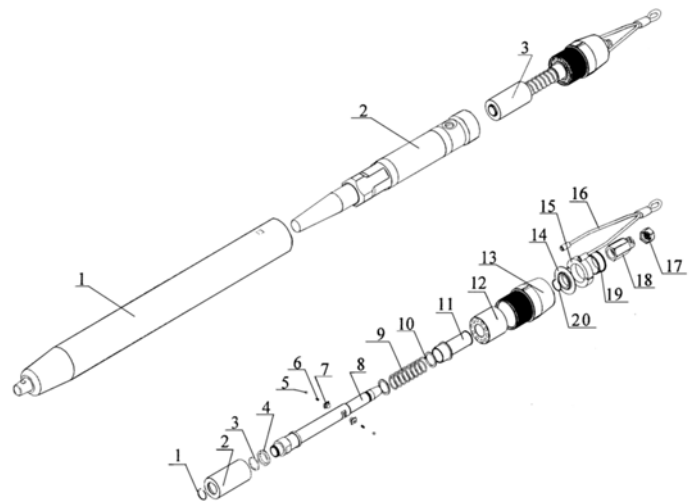

Fusée pneumatique Locafusee LFF160L

Garantie 2 ans

Caractéristiques techniques :

Type : tête fixe, câble de traction
Diamètre : 160mm
Longueur : 2200mm
Poids : 190kg
Energie : 600J
Fréquence : 4.1 Hz
Consommation d'air : 5000L/min
Pression d'air : 5-6 bars
Elargisseurs disponibles : 190 / 220 / 245 / 273 mm
Pousse tubes : 219 / 273 / 324 mm