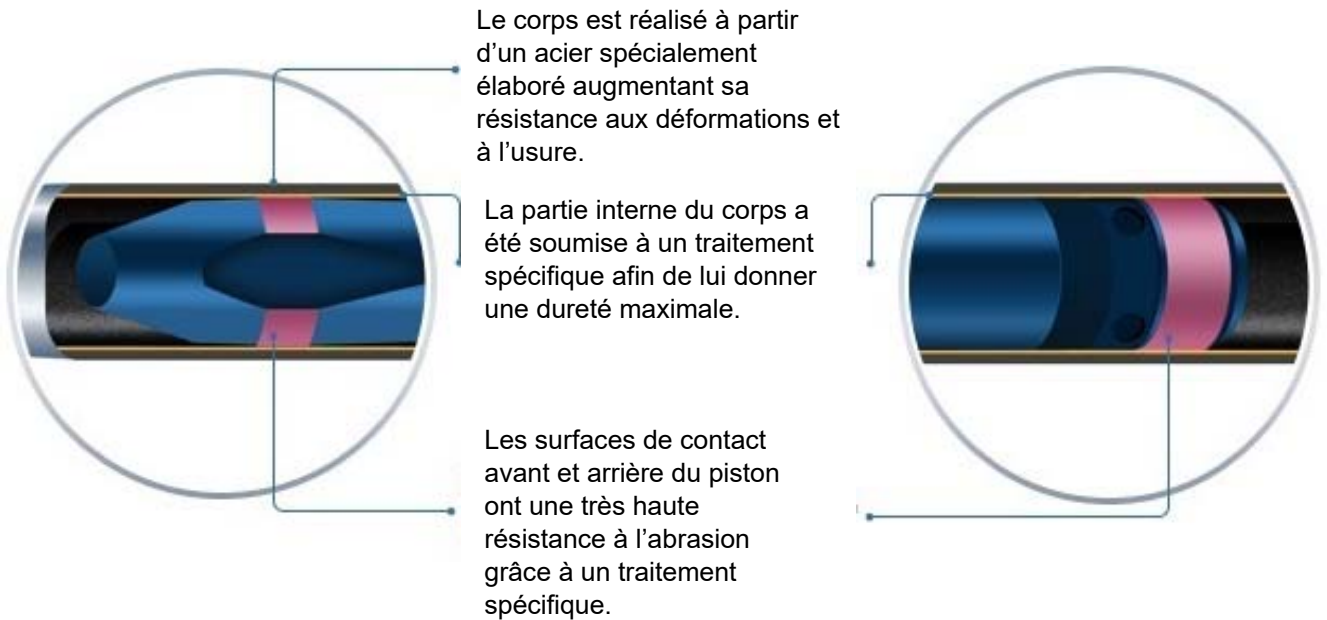

Fusée pneumatique Locafusee LFF160L

Garantie 2 ans

Caractéristiques techniques :

Type : tête fixe, câble de traction
Diamètre : 160mm
Longueur : 2200mm
Poids : 190kg
Energie : 600J
Fréquence : 4.1 Hz
Consommation d'air : 5000L/min
Pression d'air : 5-6 bars
Elargisseurs disponibles : 190 / 220 / 245 / 273 mm
Pousse tubes : 219 / 273 / 324 mm

Les fusées pneumatiques Locafusee :

La très haute qualité de l'acier permet de réaliser des parois plus fines du corps de la fusée réduisant ainsi son poids et facilitant sa manipulation.

Pourquoi les fusées Locafusee sont votre meilleur choix ?

Préparées à affronter les travaux difficiles : Les fusées Locafusee sont conçues pour affronter les sols les plus difficiles.

- Chaque modèle LFF est composé d'un joint de caoutchouc, qui s'ouvre pendant l'échappement de l'air et se ferme après. De cette manière l'introduction de saleté à l'intérieur devient presque impossible favorisant le bon fonctionnement des fusées. Aucune fusée de la concurrence n'est équipée de ce système.
- La technologie sans usage de joints téflon est un processus difficile. Nous avons éliminé les joints de téflon sur le piston en les remplaçant par des surfaces d'acier dures et 100 fois plus résistantes. Le résultat de cette innovation fait que nos fusées ont une bien plus grande durée de vie.