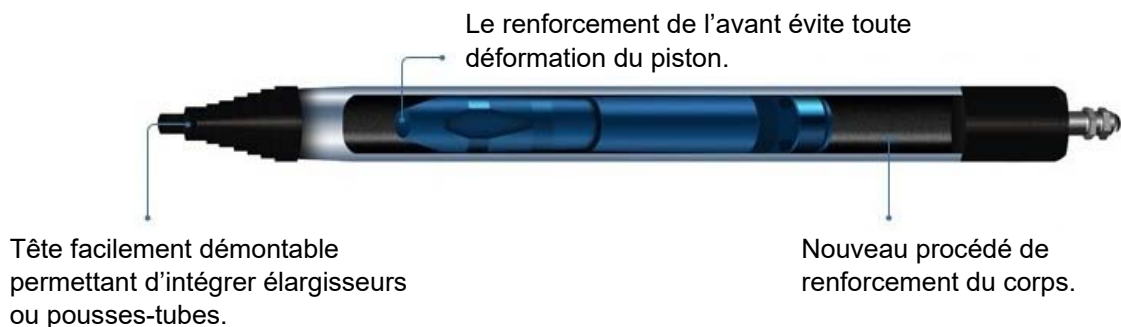

### Caractéristiques techniques :

Type : tête fixe, câble de traction  
Diamètre : 160 / 200mm  
Longueur : 2200mm  
Poids : 214kg  
Energie : 600J  
Fréquence : 4.1 Hz  
Consommation d'air : 5000L/min  
Pression d'air : 5-6 bars  
Elargisseurs disponibles : 220 / 245 / 273mm  
Pousse tubes : 219 / 273 / 324mm

**Les fusées pneumatiques Locafusee :**

La très haute qualité de l'acier permet de réaliser des parois plus fines du corps de la fusée réduisant ainsi son poids et facilitant sa manipulation.

## Pourquoi les fusées Locafusee sont votre meilleur choix ?

**Préparées à affronter les travaux difficiles :** Les fusées Locafusee sont conçues pour affronter les sols les plus difficiles.

- Chaque modèle LFF est composé d'un joint de caoutchouc, qui s'ouvre pendant l'échappement de l'air et se ferme après. De cette manière l'introduction de saleté à l'intérieur devient presque impossible favorisant le bon fonctionnement des fusées. Aucune fusée de la concurrence n'est équipée de ce système.
- La technologie sans usage de joints téflon est un processus difficile. Nous avons éliminé les joints de téflon sur le piston en les remplaçant par des surfaces d'acier dures et 100 fois plus résistantes. Le résultat de cette innovation fait que nos fusées ont une bien plus grande durée de vie.