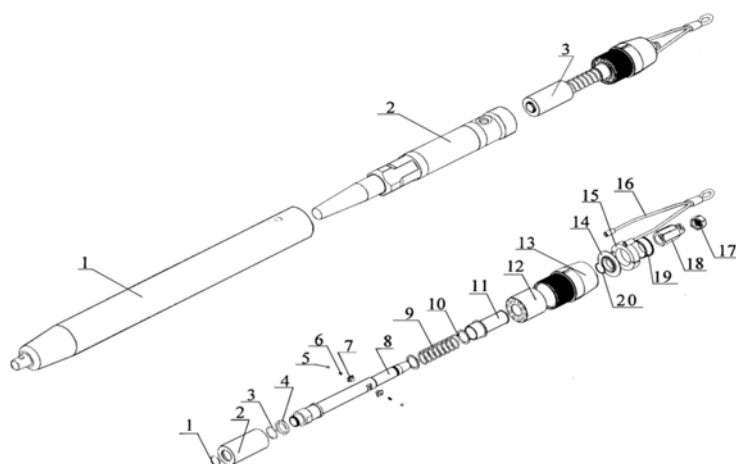

### Caractéristiques techniques :

Type : tête fixe, câble de traction  
Diamètre : 160 / 200mm  
Longueur : 2200mm  
Poids : 214kg  
Energie : 600J  
Fréquence : 4.1 Hz  
Consommation d'air : 5000L/min  
Pression d'air : 5-6 bars  
Elargisseurs disponibles : 220 / 245 / 273mm  
Pousse tubes : 219 / 273 / 324mm