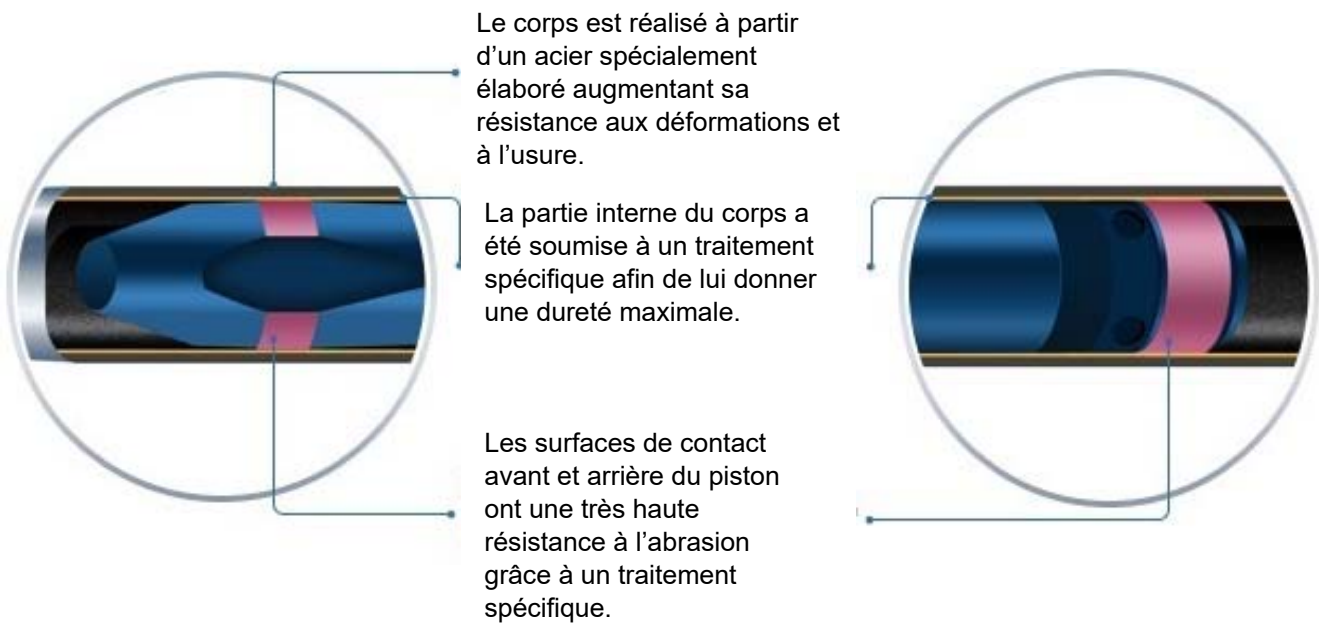

### Caractéristiques techniques :

Type : tête fixe, câble de traction  
Diamètre : 160 / 200mm  
Longueur : 2200mm  
Poids : 214kg  
Energie : 600J  
Fréquence : 4.1 Hz  
Consommation d'air : 5000L/min  
Pression d'air : 5-6 bars  
Elargisseurs disponibles : 220 / 245 / 273mm  
Pousse tubes : 219 / 273 / 324mm

**Les fusées pneumatiques Locafusee :**

La très haute qualité de l'acier permet de réaliser des parois plus fines du corps de la fusée réduisant ainsi son poids et facilitant sa manipulation.

## Pourquoi les fusées Locafusee sont votre meilleur choix ?

**Préparées à affronter les travaux difficiles :** Les fusées Locafusee sont conçues pour affronter les sols les plus difficiles.

- Chaque modèle LFF est composé d'un joint de caoutchouc, qui s'ouvre pendant l'échappement de l'air et se ferme après. De cette manière l'introduction de saleté à l'intérieur devient presque impossible favorisant le bon fonctionnement des fusées. Aucune fusée de la concurrence n'est équipée de ce système.
- La technologie sans usage de joints téflon est un processus difficile. Nous avons éliminé les joints de téflon sur le piston en les remplaçant par des surfaces d'acier dures et 100 fois plus résistantes. Le résultat de cette innovation fait que nos fusées ont une bien plus grande durée de vie.