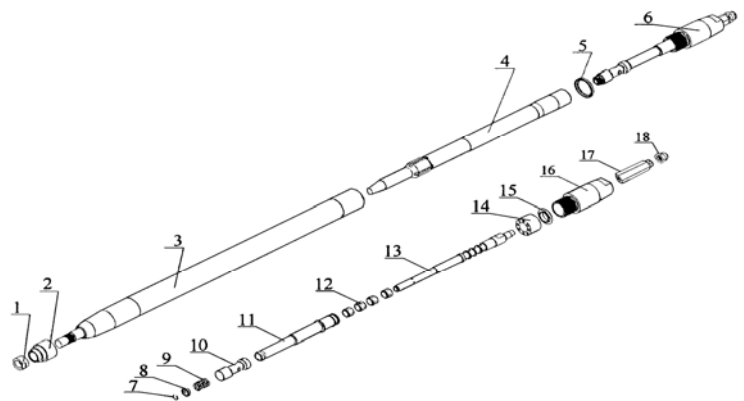

Fusée pneumatique Locafusee LFF45

Garantie 2 ans

Caractéristiques techniques :

Type : tête fixe
Diamètre : 45mm
Longueur : 95mm
Poids : 9,5kg
Energie : 15J
Fréquence : 6.5 Hz
Consommation d'air : 1000L/min
Pression d'air : 6-7 bars