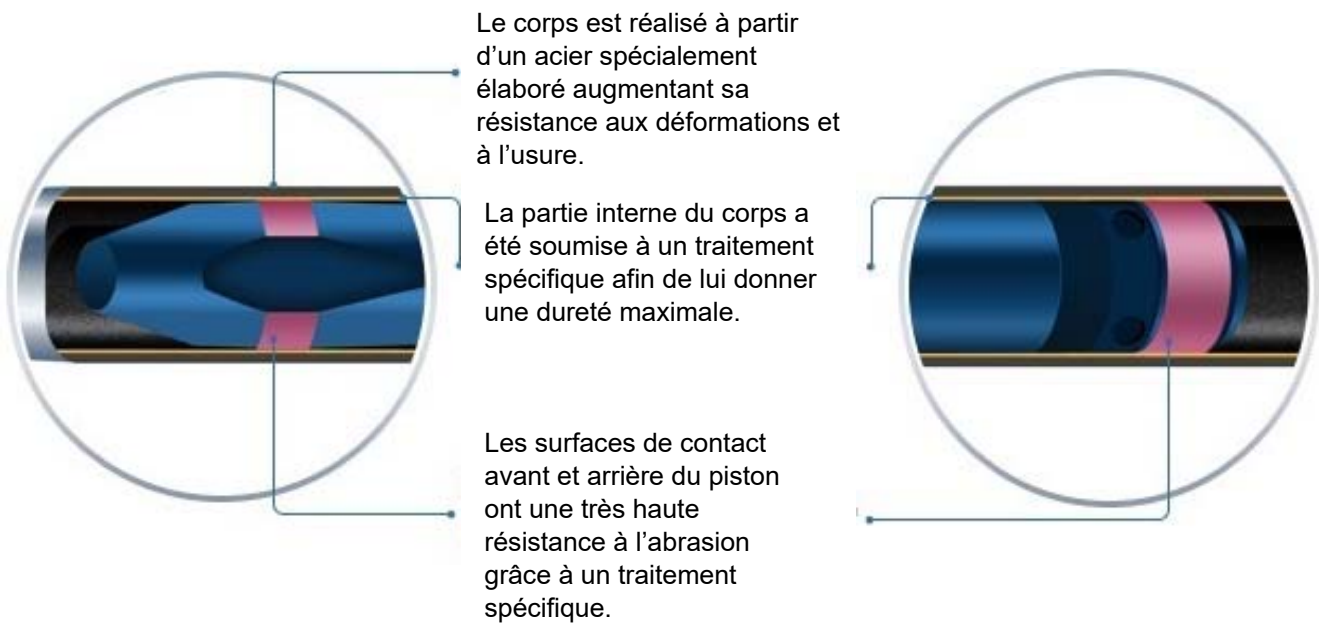

Fusée pneumatique Locafusee LFF45

Garantie 2 ans

Caractéristiques techniques :

Type : tête fixe
Diamètre : 45mm
Longueur : 95mm
Poids : 9,5kg
Energie : 15J
Fréquence : 6.5 Hz
Consommation d'air : 1000L/min
Pression d'air : 6-7 bars

Les fusées pneumatiques Locafusee :

La très haute qualité de l'acier permet de réaliser des parois plus fines du corps de la fusée réduisant ainsi son poids et facilitant sa manipulation.

Pourquoi les fusées Locafusee sont votre meilleur choix ?

Préparées à affronter les travaux difficiles : Les fusées Locafusee sont conçues pour affronter les sols les plus difficiles.

- Chaque modèle LFF est composé d'un joint de caoutchouc, qui s'ouvre pendant l'échappement de l'air et se ferme après. De cette manière l'introduction de saleté à l'intérieur devient presque impossible favorisant le bon fonctionnement des fusées. Aucune fusée de la concurrence n'est équipée de ce système.
- La technologie sans usage de joints téflon est un processus difficile. Nous avons éliminé les joints de téflon sur le piston en les remplaçant par des surfaces d'acier dures et 100 fois plus résistantes. Le résultat de cette innovation fait que nos fusées ont une bien plus grande durée de vie.