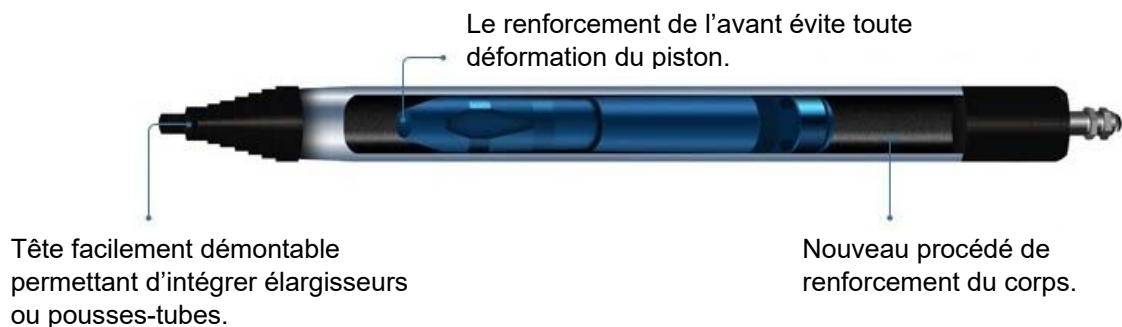

Fusée pneumatique Locafusee LFF45

Garantie 2 ans

Caractéristiques techniques :

Type : tête fixe
Diamètre : 45mm
Longueur : 95mm
Poids : 9,5kg
Energie : 15J
Fréquence : 6.5 Hz
Consommation d'air : 1000L/min
Pression d'air : 6-7 bars

Les fusées pneumatiques Locafusee :

La très haute qualité de l'acier permet de réaliser des parois plus fines du corps de la fusée réduisant ainsi son poids et facilitant sa manipulation.

Pourquoi les fusées Locafusee sont votre meilleur choix ?

Préparées à affronter les travaux difficiles : Les fusées Locafusee sont conçues pour affronter les sols les plus difficiles.

- Chaque modèle LFF est composé d'un joint de caoutchouc, qui s'ouvre pendant l'échappement de l'air et se ferme après. De cette manière l'introduction de saleté à l'intérieur devient presque impossible favorisant le bon fonctionnement des fusées. Aucune fusée de la concurrence n'est équipée de ce système.
- La technologie sans usage de joints téflon est un processus difficile. Nous avons éliminé les joints de téflon sur le piston en les remplaçant par des surfaces d'acier dures et 100 fois plus résistantes. Le résultat de cette innovation fait que nos fusées ont une bien plus grande durée de vie.