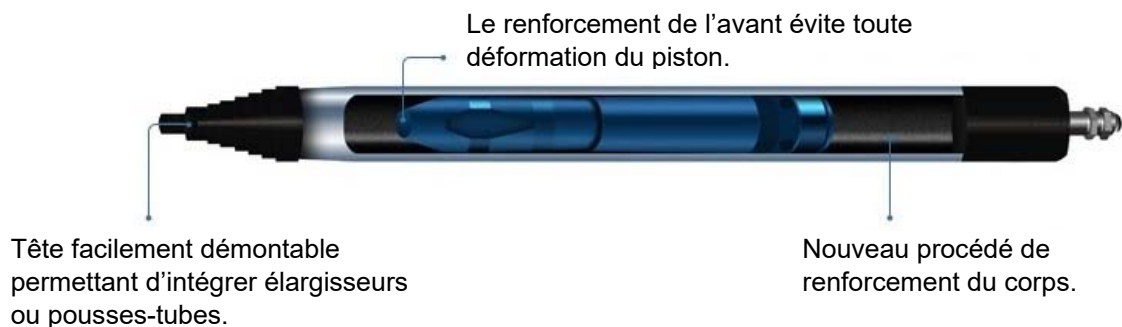

### Caractéristiques techniques :

Type : tête fixe  
Diamètre : 55mm  
Longueur : 1200mm  
Poids : 14kg  
Energie : 15J  
Fréquence : 6.5 Hz  
Consommation d'air : 1000L/min  
Pression d'air : 6-7 bars  
Elargisseurs disponibles : 65mm

**Les fusées pneumatiques Locafusee :**

La très haute qualité de l'acier permet de réaliser des parois plus fines du corps de la fusée réduisant ainsi son poids et facilitant sa manipulation.

## Pourquoi les fusées Locafusee sont votre meilleur choix ?

**Préparées à affronter les travaux difficiles :** Les fusées Locafusee sont conçues pour affronter les sols les plus difficiles.

- Chaque modèle LFF est composé d'un joint de caoutchouc, qui s'ouvre pendant l'échappement de l'air et se ferme après. De cette manière l'introduction de saleté à l'intérieur devient presque impossible favorisant le bon fonctionnement des fusées. Aucune fusée de la concurrence n'est équipée de ce système.
- La technologie sans usage de joints téflon est un processus difficile. Nous avons éliminé les joints de téflon sur le piston en les remplaçant par des surfaces d'acier dures et 100 fois plus résistantes. Le résultat de cette innovation fait que nos fusées ont une bien plus grande durée de vie.