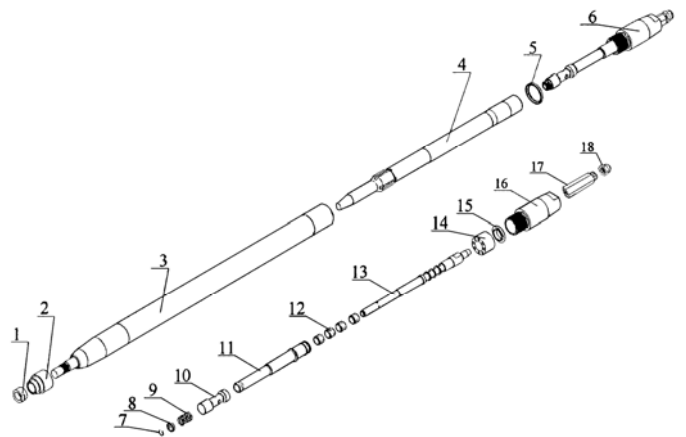

### Caractéristiques techniques :

Type : tête fixe  
Diamètre : 55mm  
Longueur : 1200mm  
Poids : 14kg  
Energie : 15J  
Fréquence : 6.5 Hz  
Consommation d'air : 1000L/min  
Pression d'air : 6-7 bars  
Elargisseurs disponibles : 65mm