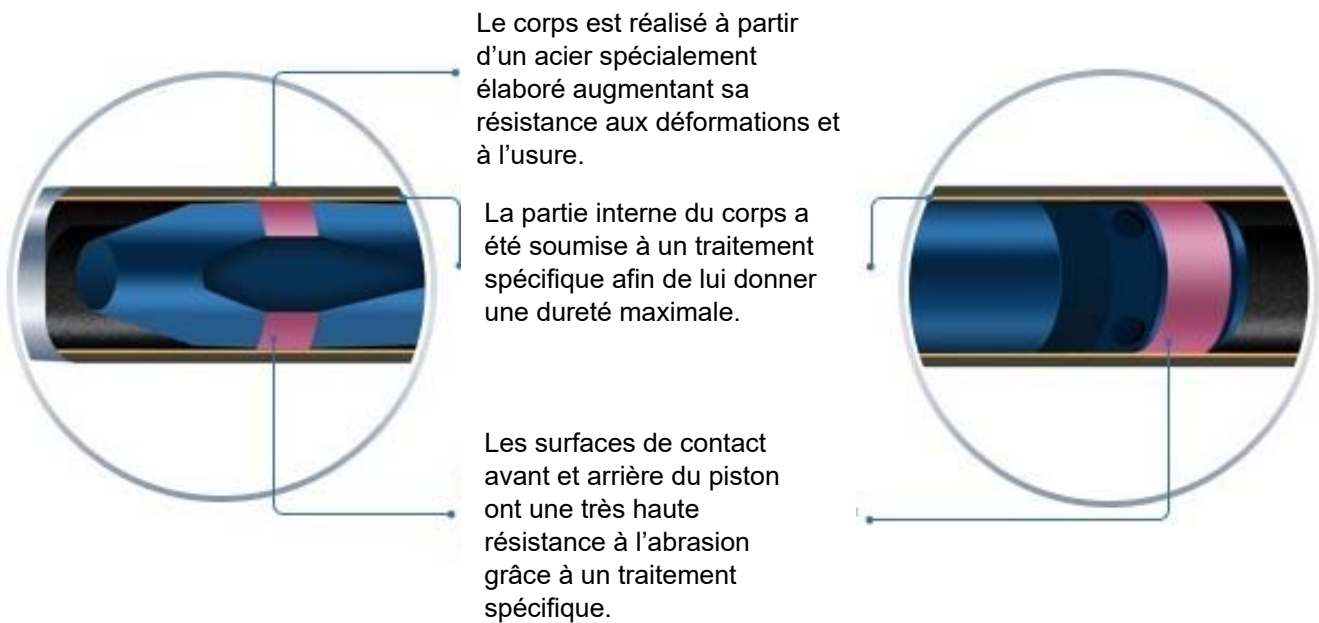

### Caractéristiques techniques :

Type : tête fixe  
Diamètre : 55mm  
Longueur : 1200mm  
Poids : 14kg  
Energie : 15J  
Fréquence : 6.5 Hz  
Consommation d'air : 1000L/min  
Pression d'air : 6-7 bars  
Elargisseurs disponibles : 65mm

**Les fusées pneumatiques Locafusee :**

La très haute qualité de l'acier permet de réaliser des parois plus fines du corps de la fusée réduisant ainsi son poids et facilitant sa manipulation.

## Pourquoi les fusées Locafusee sont votre meilleur choix ?

**Préparées à affronter les travaux difficiles :** Les fusées Locafusee sont conçues pour affronter les sols les plus difficiles.

- Chaque modèle LFF est composé d'un joint de caoutchouc, qui s'ouvre pendant l'échappement de l'air et se ferme après. De cette manière l'introduction de saleté à l'intérieur devient presque impossible favorisant le bon fonctionnement des fusées. Aucune fusée de la concurrence n'est équipée de ce système.
- La technologie sans usage de joints téflon est un processus difficile. Nous avons éliminé les joints de téflon sur le piston en les remplaçant par des surfaces d'acier dures et 100 fois plus résistantes. Le résultat de cette innovation fait que nos fusées ont une bien plus grande durée de vie.