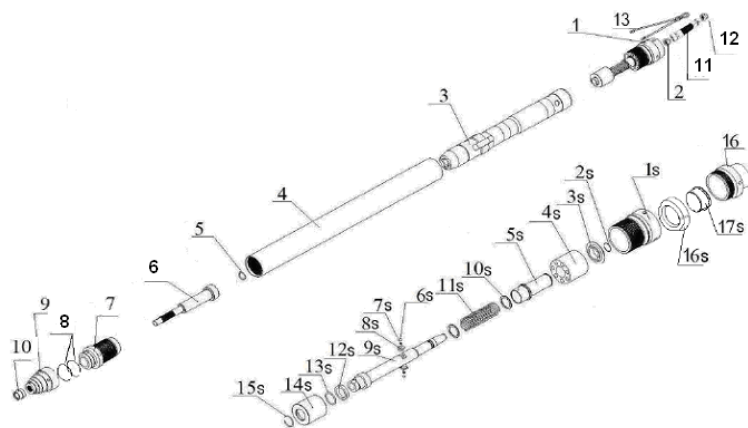

### Caractéristiques techniques :

Type : tête active  
Diamètre : 55mm  
Longueur : 1200mm  
Poids : 15kg  
Energie : 15J  
Fréquence : 6.5 Hz  
Consommation d'air : 1000L/min  
Pression d'air : 6-7 bars  
Elargisseurs disponibles : 65mm