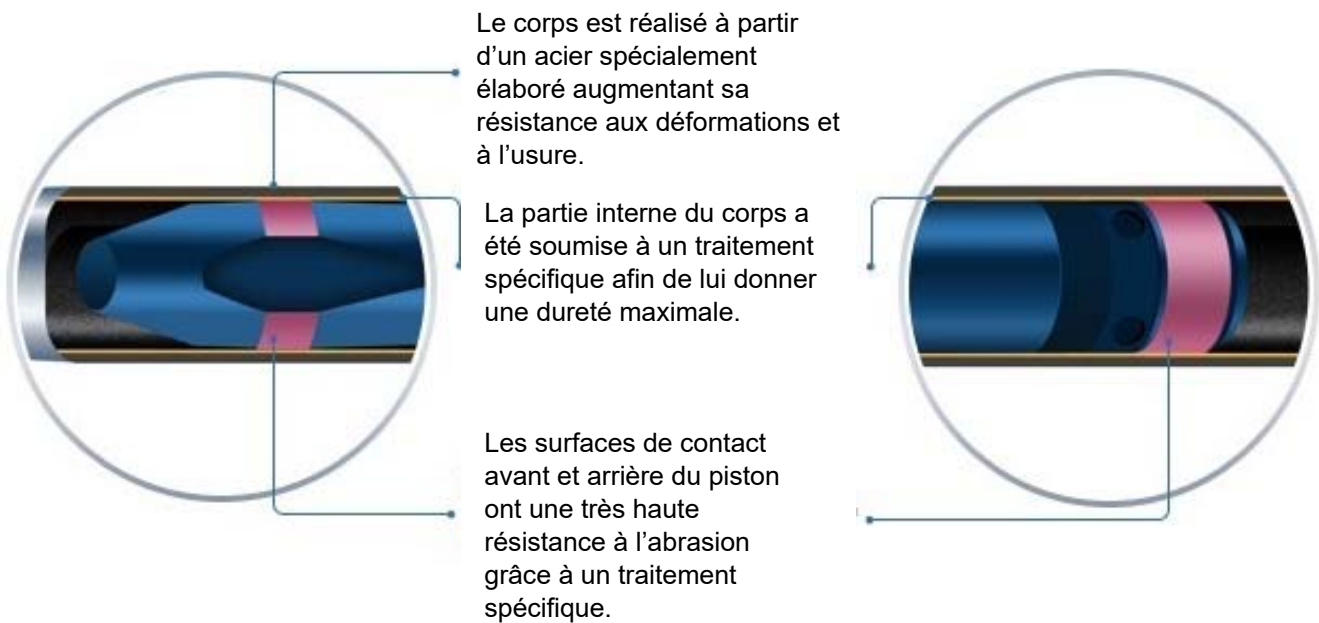

### Caractéristiques techniques :

Type : tête active  
Diamètre : 55mm  
Longueur : 1200mm  
Poids : 15kg  
Energie : 15J  
Fréquence : 6.5 Hz  
Consommation d'air : 1000L/min  
Pression d'air : 6-7 bars  
Elargisseurs disponibles : 65mm

**Les fusées pneumatiques Locafusee :**

La très haute qualité de l'acier permet de réaliser des parois plus fines du corps de la fusée réduisant ainsi son poids et facilitant sa manipulation.

## Pourquoi les fusées Locafusee sont votre meilleur choix ?

**Préparées à affronter les travaux difficiles :** Les fusées Locafusee sont conçues pour affronter les sols les plus difficiles.

- Chaque modèle LFF est composé d'un joint de caoutchouc, qui s'ouvre pendant l'échappement de l'air et se ferme après. De cette manière l'introduction de saleté à l'intérieur devient presque impossible favorisant le bon fonctionnement des fusées. Aucune fusée de la concurrence n'est équipée de ce système.
- La technologie sans usage de joints téflon est un processus difficile. Nous avons éliminé les joints de téflon sur le piston en les remplaçant par des surfaces d'acier dures et 100 fois plus résistantes. Le résultat de cette innovation fait que nos fusées ont une bien plus grande durée de vie.