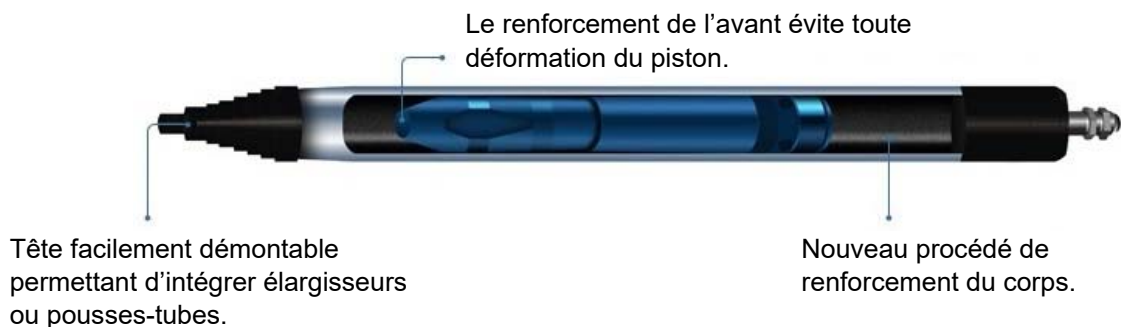

### Caractéristiques techniques :

Type : tête active  
Diamètre : 55mm  
Longueur : 1200mm  
Poids : 15kg  
Energie : 15J  
Fréquence : 6.5 Hz  
Consommation d'air : 1000L/min  
Pression d'air : 6-7 bars  
Elargisseurs disponibles : 65mm

**Les fusées pneumatiques Locafusee :**

La très haute qualité de l'acier permet de réaliser des parois plus fines du corps de la fusée réduisant ainsi son poids et facilitant sa manipulation.

## Pourquoi les fusées Locafusee sont votre meilleur choix ?

**Préparées à affronter les travaux difficiles :** Les fusées Locafusee sont conçues pour affronter les sols les plus difficiles.

- Chaque modèle LFF est composé d'un joint de caoutchouc, qui s'ouvre pendant l'échappement de l'air et se ferme après. De cette manière l'introduction de saleté à l'intérieur devient presque impossible favorisant le bon fonctionnement des fusées. Aucune fusée de la concurrence n'est équipée de ce système.
- La technologie sans usage de joints téflon est un processus difficile. Nous avons éliminé les joints de téflon sur le piston en les remplaçant par des surfaces d'acier dures et 100 fois plus résistantes. Le résultat de cette innovation fait que nos fusées ont une bien plus grande durée de vie.