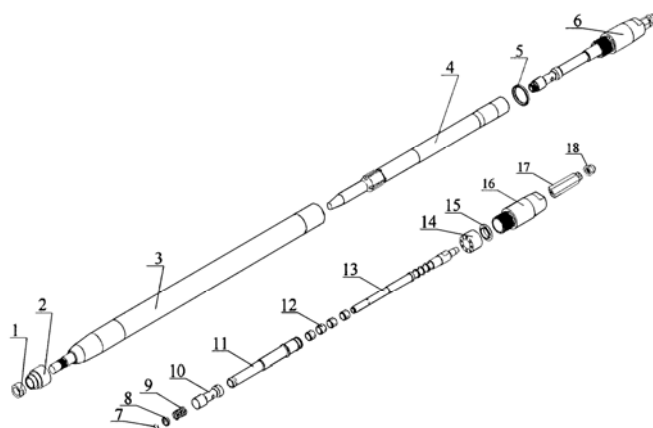

### Caractéristiques techniques :

Type : tête fixe  
Diamètre : 65mm  
Longueur : 1350mm  
Poids : 24kg  
Energie : 65J  
Fréquence : 6.0 Hz  
Consommation d'air : 1200L/min  
Pression d'air : 6-7 bars  
Elargisseurs disponibles : 80 / 100 / 120mm