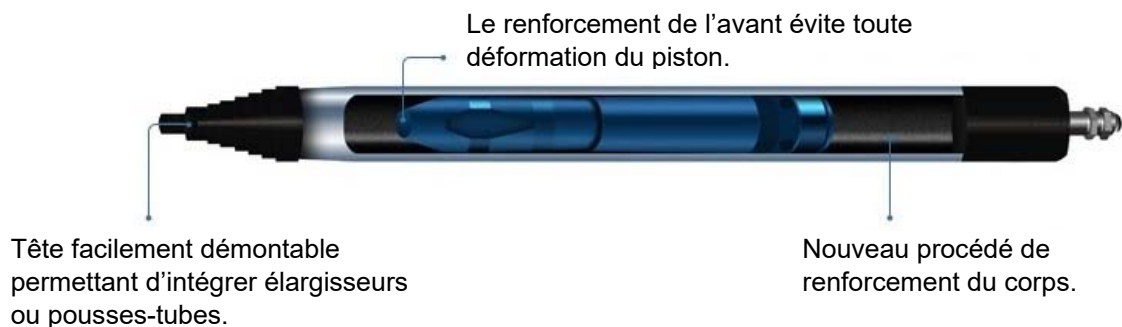

### Caractéristiques techniques :

Type : tête fixe  
Diamètre : 65mm  
Longueur : 1350mm  
Poids : 24kg  
Energie : 65J  
Fréquence : 6.0 Hz  
Consommation d'air : 1200L/min  
Pression d'air : 6-7 bars  
Elargisseurs disponibles : 80 / 100 / 120mm

**Les fusées pneumatiques Locafusee :**

La très haute qualité de l'acier permet de réaliser des parois plus fines du corps de la fusée réduisant ainsi son poids et facilitant sa manipulation.

## Pourquoi les fusées Locafusee sont votre meilleur choix ?

**Préparées à affronter les travaux difficiles :** Les fusées Locafusee sont conçues pour affronter les sols les plus difficiles.

- Chaque modèle LFF est composé d'un joint de caoutchouc, qui s'ouvre pendant l'échappement de l'air et se ferme après. De cette manière l'introduction de saleté à l'intérieur devient presque impossible favorisant le bon fonctionnement des fusées. Aucune fusée de la concurrence n'est équipée de ce système.
- La technologie sans usage de joints téflon est un processus difficile. Nous avons éliminé les joints de téflon sur le piston en les remplaçant par des surfaces d'acier dures et 100 fois plus résistantes. Le résultat de cette innovation fait que nos fusées ont une bien plus grande durée de vie.