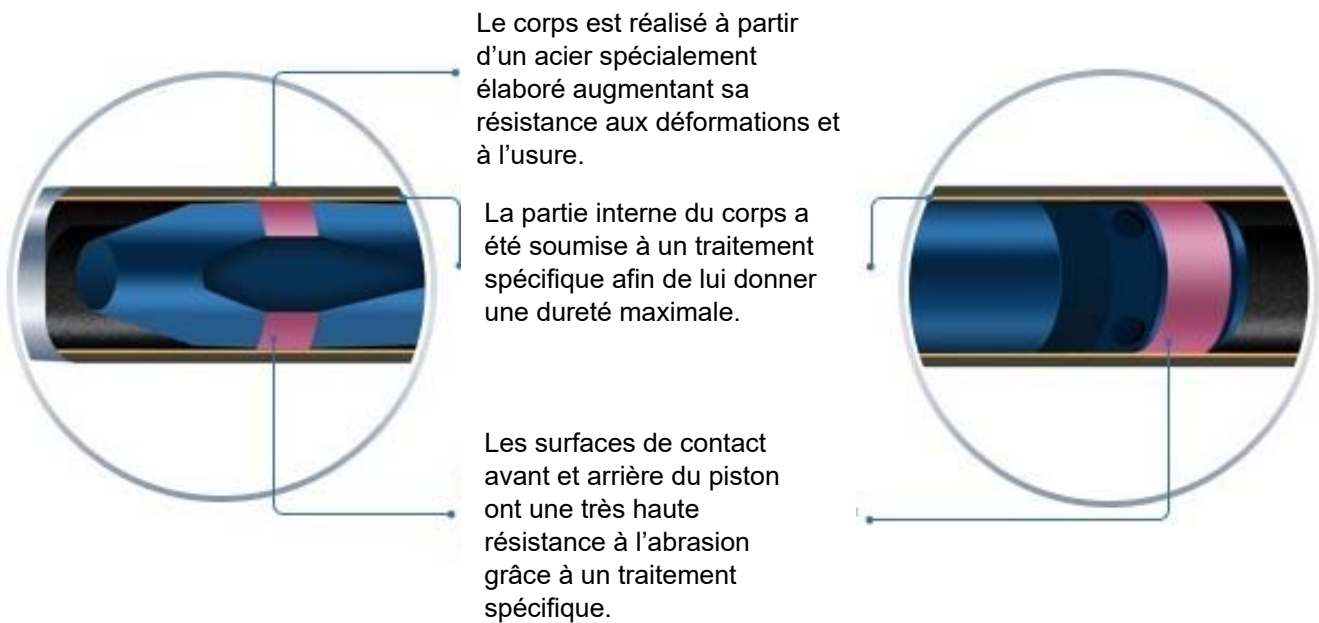

### Caractéristiques techniques :

Type : tête fixe  
Diamètre : 65mm  
Longueur : 1350mm  
Poids : 24kg  
Energie : 65J  
Fréquence : 6.0 Hz  
Consommation d'air : 1200L/min  
Pression d'air : 6-7 bars  
Elargisseurs disponibles : 80 / 100 / 120mm

**Les fusées pneumatiques Locafusee :**

La très haute qualité de l'acier permet de réaliser des parois plus fines du corps de la fusée réduisant ainsi son poids et facilitant sa manipulation.

## Pourquoi les fusées Locafusee sont votre meilleur choix ?

**Préparées à affronter les travaux difficiles :** Les fusées Locafusee sont conçues pour affronter les sols les plus difficiles.

- Chaque modèle LFF est composé d'un joint de caoutchouc, qui s'ouvre pendant l'échappement de l'air et se ferme après. De cette manière l'introduction de saleté à l'intérieur devient presque impossible favorisant le bon fonctionnement des fusées. Aucune fusée de la concurrence n'est équipée de ce système.
- La technologie sans usage de joints téflon est un processus difficile. Nous avons éliminé les joints de téflon sur le piston en les remplaçant par des surfaces d'acier dures et 100 fois plus résistantes. Le résultat de cette innovation fait que nos fusées ont une bien plus grande durée de vie.