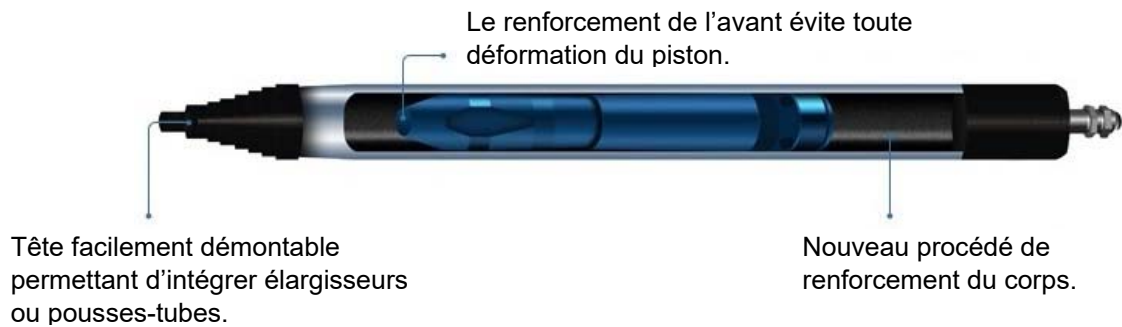

Fusée pneumatique Locafusee LFF70R

Garantie 2 ans

Caractéristiques techniques :

Type : tête active
Diamètre : 70mm
Longueur : 1440mm
Poids : 29kg
Energie : 65J
Fréquence : 6.0 Hz
Consommation d'air : 1200L/min
Pression d'air : 6-7 bars
Elargisseurs disponibles : 80mm

Les fusées pneumatiques Locafusee :

La très haute qualité de l'acier permet de réaliser des parois plus fines du corps de la fusée réduisant ainsi son poids et facilitant sa manipulation.

Pourquoi les fusées Locafusee sont votre meilleur choix ?

Préparées à affronter les travaux difficiles : Les fusées Locafusee sont conçues pour affronter les sols les plus difficiles.

- Chaque modèle LFF est composé d'un joint de caoutchouc, qui s'ouvre pendant l'échappement de l'air et se ferme après. De cette manière l'introduction de saleté à l'intérieur devient presque impossible favorisant le bon fonctionnement des fusées. Aucune fusée de la concurrence n'est équipée de ce système.
- La technologie sans usage de joints téflon est un processus difficile. Nous avons éliminé les joints de téflon sur le piston en les remplaçant par des surfaces d'acier dures et 100 fois plus résistantes. Le résultat de cette innovation fait que nos fusées ont une bien plus grande durée de vie.