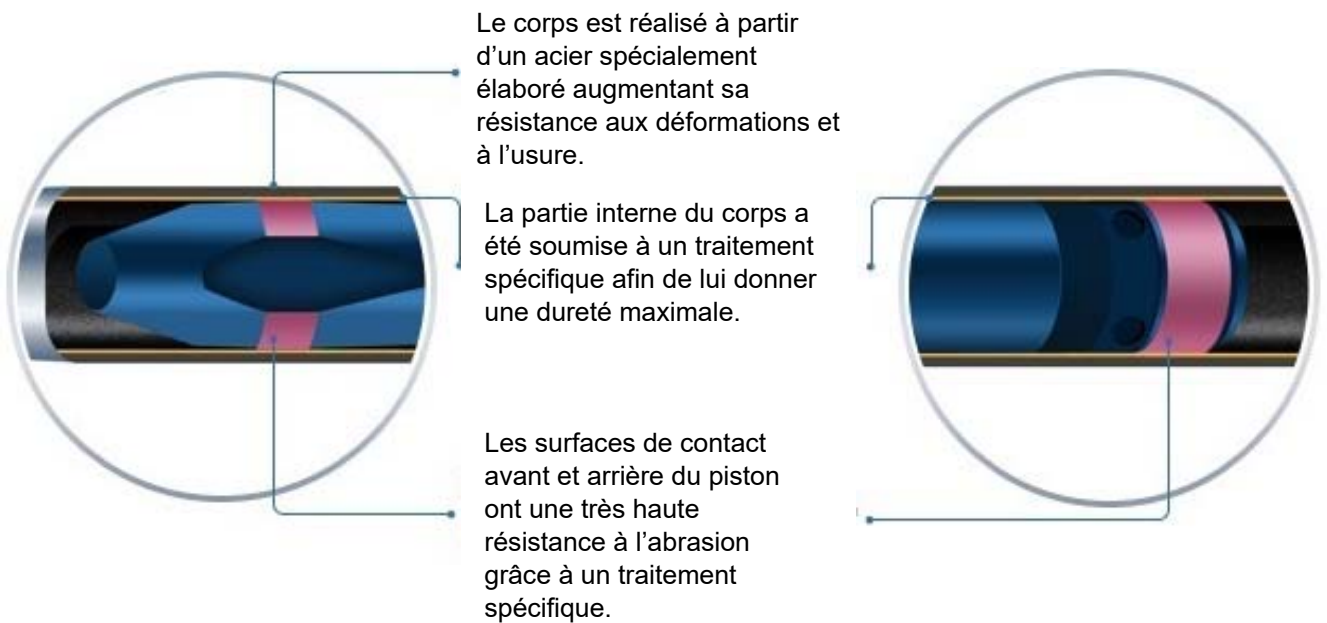

Fusée pneumatique Locafusee LFF70R

Garantie 2 ans

Caractéristiques techniques :

Type : tête active
Diamètre : 70mm
Longueur : 1440mm
Poids : 29kg
Energie : 65J
Fréquence : 6.0 Hz
Consommation d'air : 1200L/min
Pression d'air : 6-7 bars
Elargisseurs disponibles : 80mm

Les fusées pneumatiques Locafusee :

La très haute qualité de l'acier permet de réaliser des parois plus fines du corps de la fusée réduisant ainsi son poids et facilitant sa manipulation.

Pourquoi les fusées Locafusee sont votre meilleur choix ?

Préparées à affronter les travaux difficiles : Les fusées Locafusee sont conçues pour affronter les sols les plus difficiles.

- Chaque modèle LFF est composé d'un joint de caoutchouc, qui s'ouvre pendant l'échappement de l'air et se ferme après. De cette manière l'introduction de saleté à l'intérieur devient presque impossible favorisant le bon fonctionnement des fusées. Aucune fusée de la concurrence n'est équipée de ce système.
- La technologie sans usage de joints téflon est un processus difficile. Nous avons éliminé les joints de téflon sur le piston en les remplaçant par des surfaces d'acier dures et 100 fois plus résistantes. Le résultat de cette innovation fait que nos fusées ont une bien plus grande durée de vie.