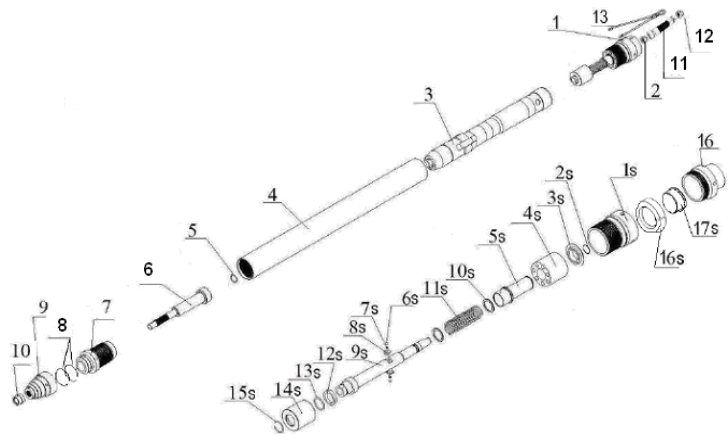

Fusée pneumatique Locafusee LFF70R

Garantie 2 ans

Caractéristiques techniques :

Type : tête active
Diamètre : 70mm
Longueur : 1440mm
Poids : 29kg
Energie : 65J
Fréquence : 6.0 Hz
Consommation d'air : 1200L/min
Pression d'air : 6-7 bars
Elargisseurs disponibles : 80mm