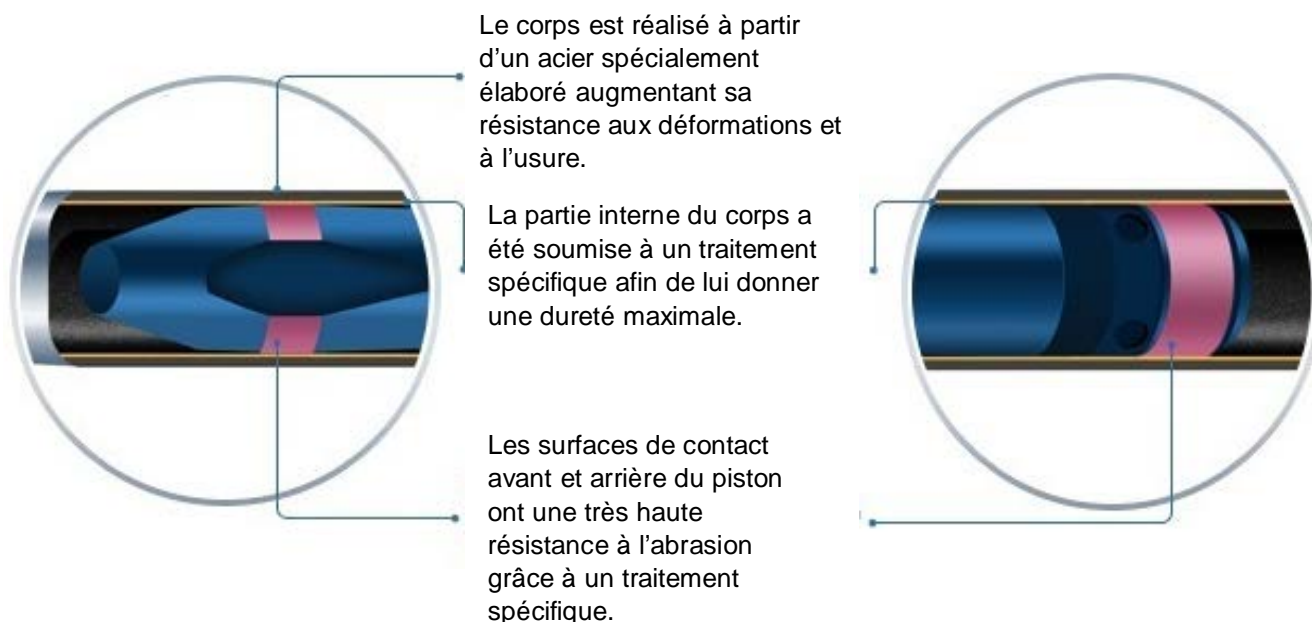

### Caractéristiques techniques :

Type : tête fixe  
Diamètre : 75mm  
Longueur : 1350mm  
Poids : 28kg  
Energie : 65J  
Fréquence : 6.0 Hz  
Consommation d'air : 1200L/min  
Pression d'air : 6-7 bars  
Elargisseurs disponibles : 80 / 100 / 120mm

## Les fusées pneumatiques Locafusee :

La très haute qualité de l'acier permet de réaliser des parois plus fines du corps de la fusée réduisant ainsi son poids et facilitant sa manipulation.

## Pourquoi les fusées Locafusee sont votre meilleur choix ?

**Préparées à affronter les travaux difficiles :** Les fusées Locafusee sont conçues pour affronter les sols les plus difficiles.

- Chaque modèle LFF est composé d'un joint de caoutchouc, qui s'ouvre pendant l'échappement de l'air et se ferme après. De cette manière l'introduction de saleté à l'intérieur devient presque impossible favorisant le bon fonctionnement des fusées. Aucune fusée de la concurrence n'est équipée de ce système.
- La technologie sans usage de joints téflon est un processus difficile. Nous avons éliminé les joints de téflon sur le piston en les remplaçant par des surfaces d'acier dures et 100 fois plus résistantes. Le résultat de cette innovation fait que nos fusées ont une bien plus grande durée de vie.