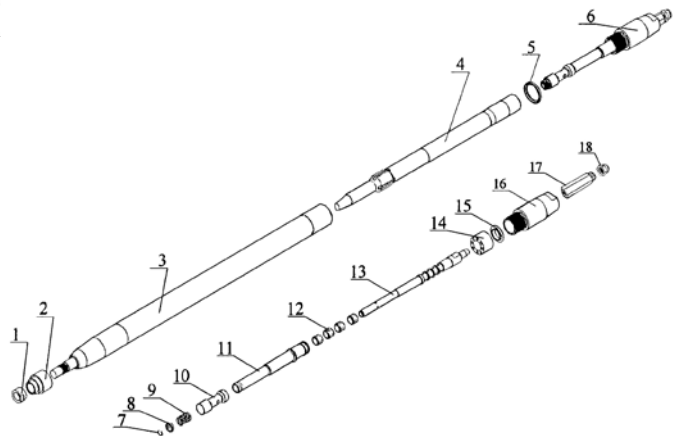

### Caractéristiques techniques :

Type : tête fixe  
Diamètre : 75mm  
Longueur : 1350mm  
Poids : 28kg  
Energie : 65J  
Fréquence : 6.0 Hz  
Consommation d'air : 1200L/min  
Pression d'air : 6-7 bars  
Elargisseurs disponibles : 80 / 100 / 120mm