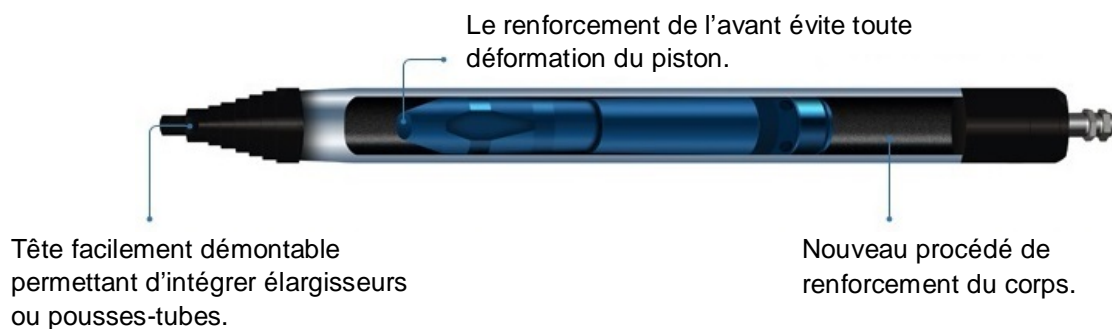

### Caractéristiques techniques :

Type : tête fixe  
Diamètre : 75mm  
Longueur : 1350mm  
Poids : 28kg  
Energie : 65J  
Fréquence : 6.0 Hz  
Consommation d'air : 1200L/min  
Pression d'air : 6-7 bars  
Elargisseurs disponibles : 80 / 100 / 120mm

## Les fusées pneumatiques Locafusee :

La très haute qualité de l'acier permet de réaliser des parois plus fines du corps de la fusée réduisant ainsi son poids et facilitant sa manipulation.

## Pourquoi les fusées Locafusee sont votre meilleur choix ?

**Préparées à affronter les travaux difficiles :** Les fusées Locafusee sont conçues pour affronter les sols les plus difficiles.

- Chaque modèle LFF est composé d'un joint de caoutchouc, qui s'ouvre pendant l'échappement de l'air et se ferme après. De cette manière l'introduction de saleté à l'intérieur devient presque impossible favorisant le bon fonctionnement des fusées. Aucune fusée de la concurrence n'est équipée de ce système.
- La technologie sans usage de joints téflon est un processus difficile. Nous avons éliminé les joints de téflon sur le piston en les remplaçant par des surfaces d'acier dures et 100 fois plus résistantes. Le résultat de cette innovation fait que nos fusées ont une bien plus grande durée de vie.