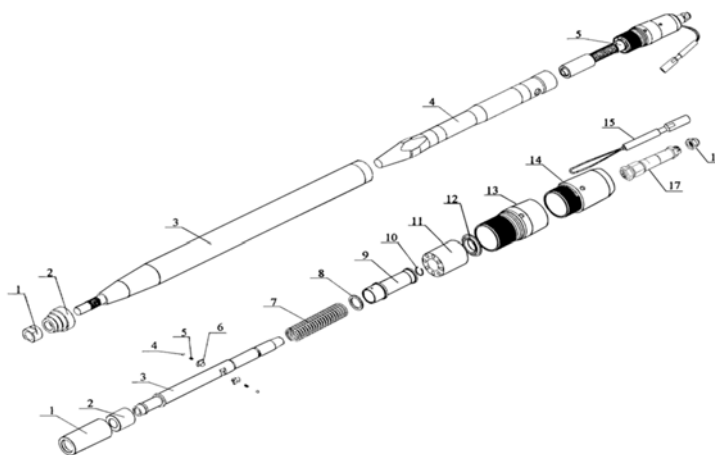

### Caractéristiques techniques :

Type : tête fixe, câble de traction  
Diamètre : 95mm  
Longueur : 1600mm  
Poids : 58kg  
Energie : 110J  
Fréquence : 5,5 Hz  
Consommation d'air : 2300L/min  
Pression d'air : 5-6 bars  
Elargisseurs disponibles : 130 / 146 / 160mm