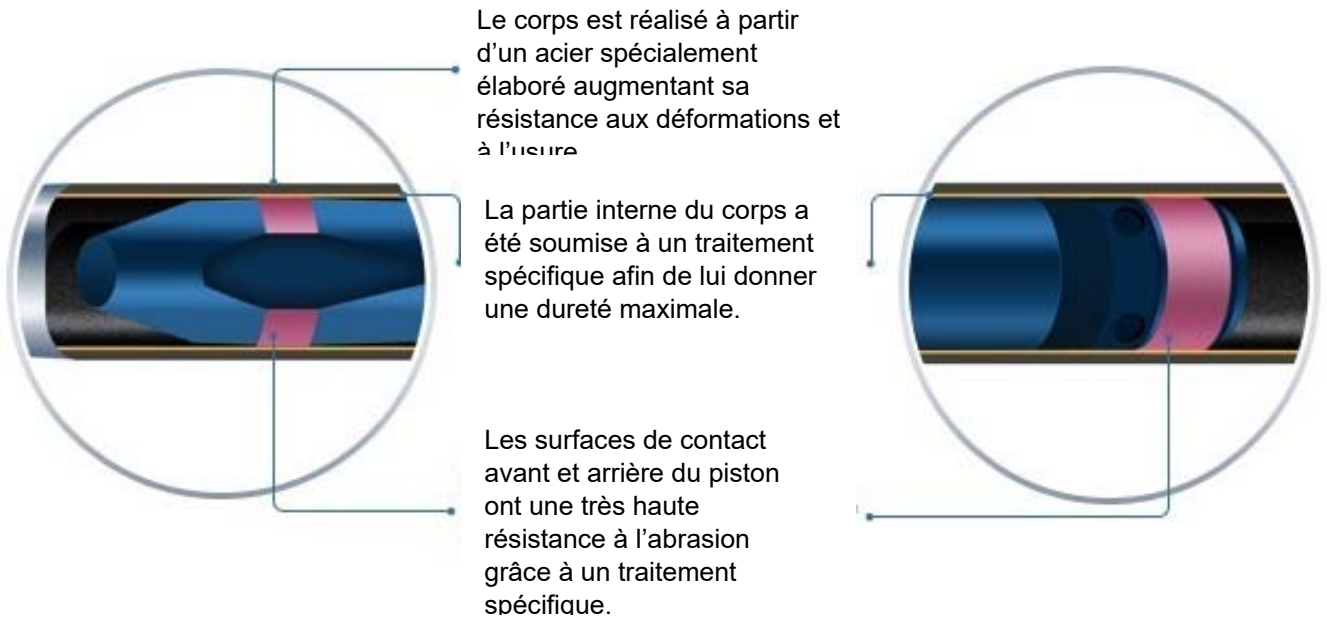

### Caractéristiques techniques :

Type : tête fixe, câble de traction  
Diamètre : 95mm  
Longueur : 1600mm  
Poids : 58kg  
Energie : 110J  
Fréquence : 5,5 Hz  
Consommation d'air : 2300L/min  
Pression d'air : 5-6 bars  
Elargisseurs disponibles : 130 / 146 / 160mm

**Les fusées pneumatiques Locafusee :**

La très haute qualité de l'acier permet de réaliser des parois plus fines du corps de la fusée réduisant ainsi son poids et facilitant sa manipulation.

## Pourquoi les fusées Locafusee sont votre meilleur choix ?

**Préparées à affronter les travaux difficiles :** Les fusées Locafusee sont conçues pour affronter les sols les plus difficiles.

- Chaque modèle LFF est composé d'un joint de caoutchouc, qui s'ouvre pendant l'échappement de l'air et se ferme après. De cette manière l'introduction de saleté à l'intérieur devient presque impossible favorisant le bon fonctionnement des fusées. Aucune fusée de la concurrence n'est équipée de ce système.
- La technologie sans usage de joints téflon est un processus difficile. Nous avons éliminé les joints de téflon sur le piston en les remplaçant par des surfaces d'acier dures et 100 fois plus résistantes. Le résultat de cette innovation fait que nos fusées ont une bien plus grande durée de vie.