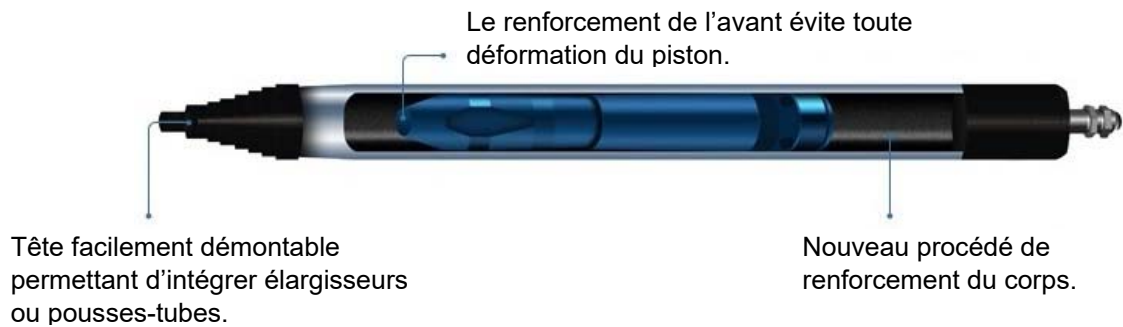

## Fusée pneumatique Locafusee LFF95M

Garantie 2 ans

### Caractéristiques techniques :

Type : tête fixe, câble de traction  
Diamètre : 95mm  
Longueur : 1600mm  
Poids : 58kg  
Energie : 110J  
Fréquence : 5,5 Hz  
Consommation d'air : 2300L/min  
Pression d'air : 5-6 bars  
Elargisseurs disponibles : 130 / 146 / 160mm

**Les fusées pneumatiques Locafusee :**

La très haute qualité de l'acier permet de réaliser des parois plus fines du corps de la fusée réduisant ainsi son poids et facilitant sa manipulation.

## Pourquoi les fusées Locafusee sont votre meilleur choix ?

**Préparées à affronter les travaux difficiles :** Les fusées Locafusee sont conçues pour affronter les sols les plus difficiles.

- Chaque modèle LFF est composé d'un joint de caoutchouc, qui s'ouvre pendant l'échappement de l'air et se ferme après. De cette manière l'introduction de saleté à l'intérieur devient presque impossible favorisant le bon fonctionnement des fusées. Aucune fusée de la concurrence n'est équipée de ce système.
- La technologie sans usage de joints téflon est un processus difficile. Nous avons éliminé les joints de téflon sur le piston en les remplaçant par des surfaces d'acier dures et 100 fois plus résistantes. Le résultat de cette innovation fait que nos fusées ont une bien plus grande durée de vie.