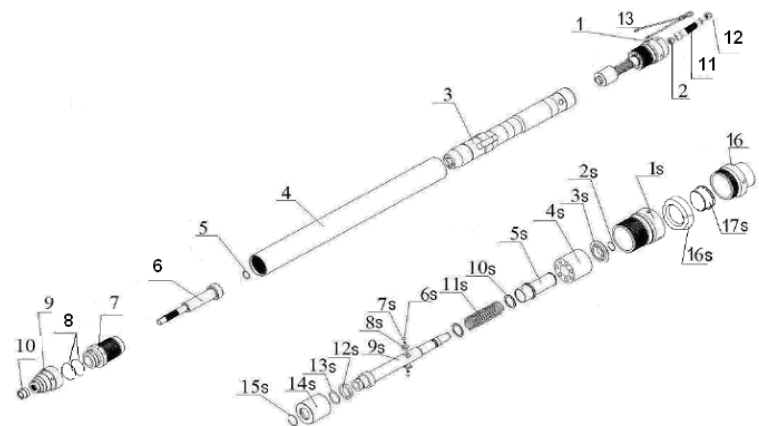

Fusée pneumatique Locafusee LFF95R

Garantie 2 ans

Caractéristiques techniques :

Type : tête active
Diamètre : 95mm
Longueur : 1500mm
Poids : 54kg
Energie : 110J
Fréquence : 5,5 Hz
Consommation d'air : 2300L/min
Pression d'air : 6-7 bars