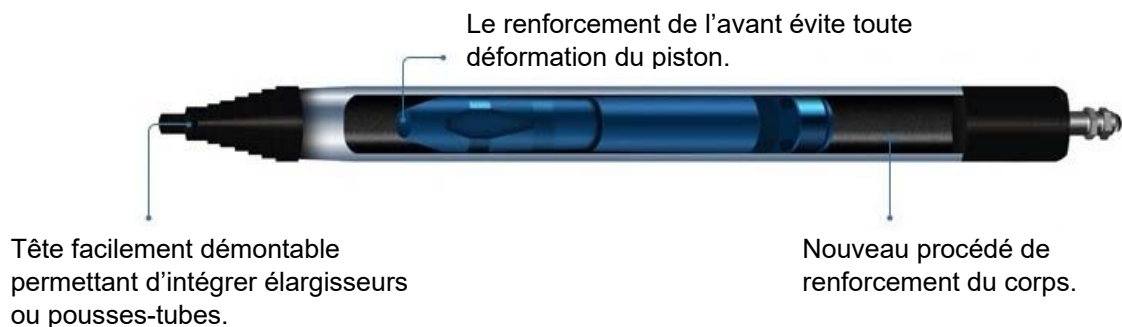

Fusée pneumatique Locafusee LFF95R

Garantie 2 ans

Caractéristiques techniques :

Type : tête active
Diamètre : 95mm
Longueur : 1500mm
Poids : 54kg
Energie : 110J
Fréquence : 5,5 Hz
Consommation d'air : 2300L/min
Pression d'air : 6-7 bars

Les fusées pneumatiques Locafusee :

La très haute qualité de l'acier permet de réaliser des parois plus fines du corps de la fusée réduisant ainsi son poids et facilitant sa manipulation.

Pourquoi les fusées Locafusee sont votre meilleur choix ?

Préparées à affronter les travaux difficiles : Les fusées Locafusee sont conçues pour affronter les sols les plus difficiles.

- Chaque modèle LFF est composé d'un joint de caoutchouc, qui s'ouvre pendant l'échappement de l'air et se ferme après. De cette manière l'introduction de saleté à l'intérieur devient presque impossible favorisant le bon fonctionnement des fusées. Aucune fusée de la concurrence n'est équipée de ce système.
- La technologie sans usage de joints téflon est un processus difficile. Nous avons éliminé les joints de téflon sur le piston en les remplaçant par des surfaces d'acier dures et 100 fois plus résistantes. Le résultat de cette innovation fait que nos fusées ont une bien plus grande durée de vie.