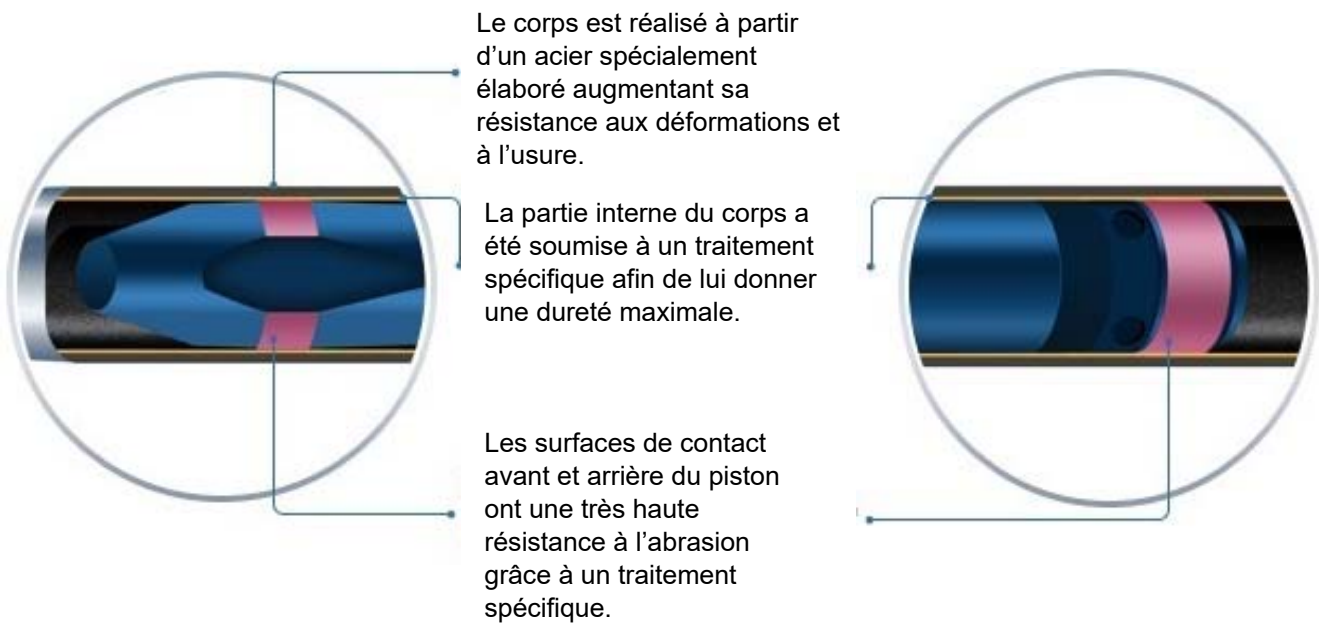

Fusée pneumatique Locafusee LFF95R

Garantie 2 ans

Caractéristiques techniques :

Type : tête active
Diamètre : 95mm
Longueur : 1500mm
Poids : 54kg
Energie : 110J
Fréquence : 5,5 Hz
Consommation d'air : 2300L/min
Pression d'air : 6-7 bars

Les fusées pneumatiques Locafusee :

La très haute qualité de l'acier permet de réaliser des parois plus fines du corps de la fusée réduisant ainsi son poids et facilitant sa manipulation.

Pourquoi les fusées Locafusee sont votre meilleur choix ?

Préparées à affronter les travaux difficiles : Les fusées Locafusee sont conçues pour affronter les sols les plus difficiles.

- Chaque modèle LFF est composé d'un joint de caoutchouc, qui s'ouvre pendant l'échappement de l'air et se ferme après. De cette manière l'introduction de saleté à l'intérieur devient presque impossible favorisant le bon fonctionnement des fusées. Aucune fusée de la concurrence n'est équipée de ce système.
- La technologie sans usage de joints téflon est un processus difficile. Nous avons éliminé les joints de téflon sur le piston en les remplaçant par des surfaces d'acier dures et 100 fois plus résistantes. Le résultat de cette innovation fait que nos fusées ont une bien plus grande durée de vie.