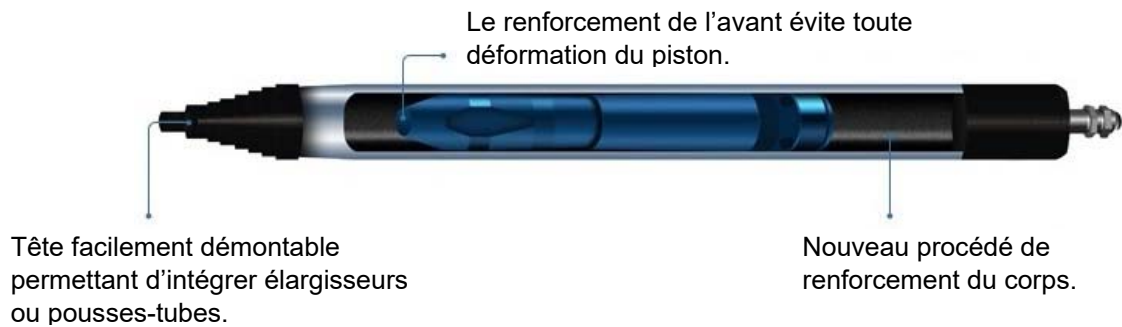

Fusée pneumatique Locafusee LFF95V

Garantie 2 ans

Caractéristiques techniques :

Type : tête fixe
Diamètre : 95 / 115mm
Longueur : 1500mm
Poids : 58kg
Energie : 110J
Fréquence : 5,5 Hz
Consommation d'air : 2300L/min
Pression d'air : 6-7 bars
Elargisseurs : 130 / 146 / 160mm

Les fusées pneumatiques Locafusee :

La très haute qualité de l'acier permet de réaliser des parois plus fines du corps de la fusée réduisant ainsi son poids et facilitant sa manipulation.

Pourquoi les fusées Locafusee sont votre meilleur choix ?

Préparées à affronter les travaux difficiles : Les fusées Locafusee sont conçues pour affronter les sols les plus difficiles.

- Chaque modèle LFF est composé d'un joint de caoutchouc, qui s'ouvre pendant l'échappement de l'air et se ferme après. De cette manière l'introduction de saleté à l'intérieur devient presque impossible favorisant le bon fonctionnement des fusées. Aucune fusée de la concurrence n'est équipée de ce système.
- La technologie sans usage de joints téflon est un processus difficile. Nous avons éliminé les joints de téflon sur le piston en les remplaçant par des surfaces d'acier dures et 100 fois plus résistantes. Le résultat de cette innovation fait que nos fusées ont une bien plus grande durée de vie.