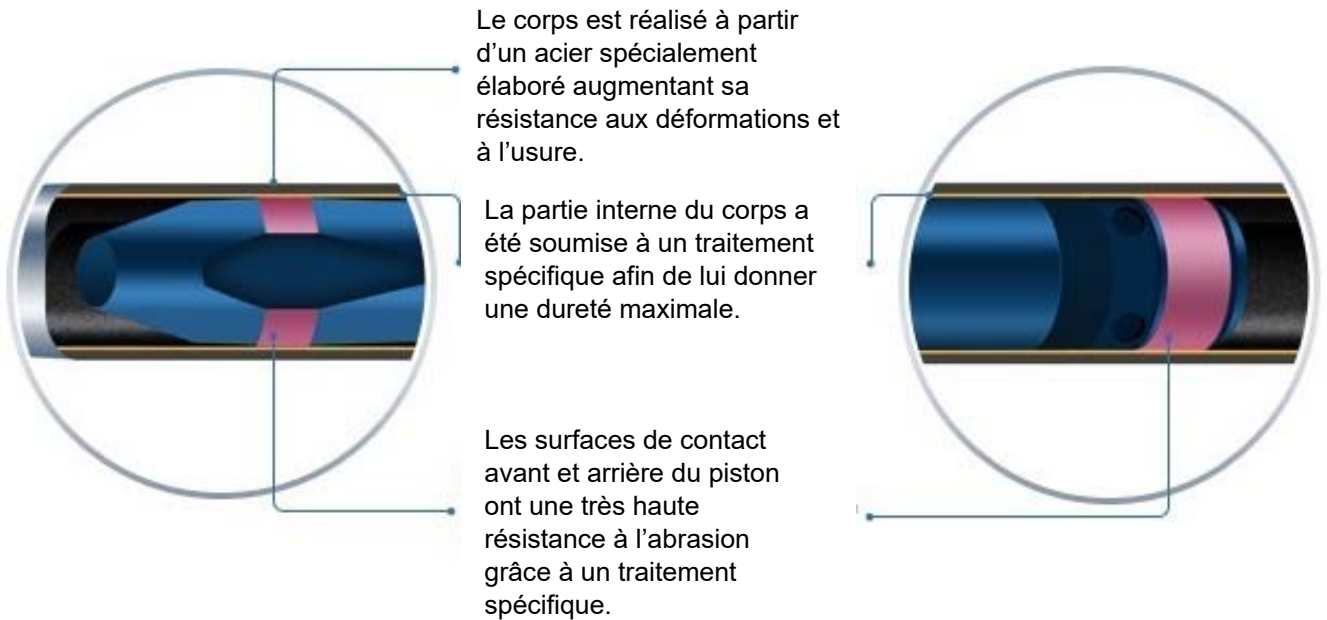

Fusée pneumatique Locafusee LFF95V

Garantie 2 ans

Caractéristiques techniques :

Type : tête fixe
Diamètre : 95 / 115mm
Longueur : 1500mm
Poids : 58kg
Energie : 110J
Fréquence : 5,5 Hz
Consommation d'air : 2300L/min
Pression d'air : 6-7 bars
Elargisseurs : 130 / 146 / 160mm

Les fusées pneumatiques Locafusee :

La très haute qualité de l'acier permet de réaliser des parois plus fines du corps de la fusée réduisant ainsi son poids et facilitant sa manipulation.

Pourquoi les fusées Locafusee sont votre meilleur choix ?

Préparées à affronter les travaux difficiles : Les fusées Locafusee sont conçues pour affronter les sols les plus difficiles.

- Chaque modèle LFF est composé d'un joint de caoutchouc, qui s'ouvre pendant l'échappement de l'air et se ferme après. De cette manière l'introduction de saleté à l'intérieur devient presque impossible favorisant le bon fonctionnement des fusées. Aucune fusée de la concurrence n'est équipée de ce système.
- La technologie sans usage de joints téflon est un processus difficile. Nous avons éliminé les joints de téflon sur le piston en les remplaçant par des surfaces d'acier dures et 100 fois plus résistantes. Le résultat de cette innovation fait que nos fusées ont une bien plus grande durée de vie.