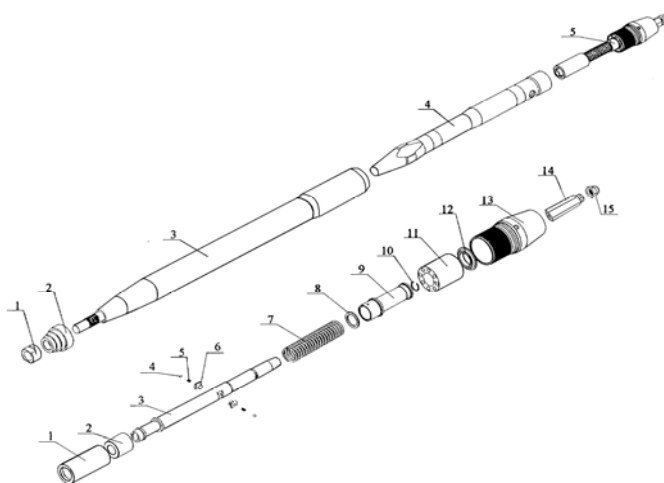

Fusée pneumatique Locafusee LFF95V

Garantie 2 ans

Caractéristiques techniques :

Type : tête fixe
Diamètre : 95 / 115mm
Longueur : 1500mm
Poids : 58kg
Energie : 110J
Fréquence : 5,5 Hz
Consommation d'air : 2300L/min
Pression d'air : 6-7 bars
Elargisseurs : 130 / 146 / 160mm

Préparées à affronter les travaux difficiles : Les fusées Locafusee sont conçues pour affronter les sols les plus difficiles.

- Chaque modèle LFF est composé d'un joint de caoutchouc, qui s'ouvre pendant l'échappement de l'air et se ferme après. De cette manière l'introduction de saleté à l'intérieur devient presque impossible favorisant le bon fonctionnement des fusées. Aucune fusée de la concurrence n'est équipée de ce système.
- La technologie sans usage de joints téflon est un processus difficile. Nous avons éliminé les joints de téflon sur le piston en les remplaçant par des surfaces d'acier dures et 100 fois plus résistantes. Le résultat de cette innovation fait que nos fusées ont une bien plus grande durée de vie.