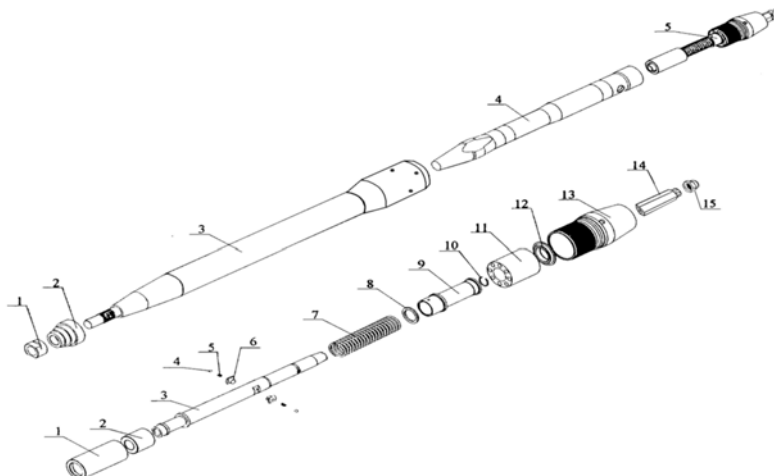

Fusée pneumatique Locafusee LFF95W

Garantie 2 ans

Caractéristiques techniques :

Type : tête fixe, câble de traction
Diamètre : 95 / 140mm
Longueur : 1500mm
Poids : 64kg
Energie : 110J
Fréquence : 5,5 Hz
Consommation d'air : 2300L/min
Pression d'air : 6-7 bars
Elargisseurs : 130 / 146 / 160mm

Préparées à affronter les travaux difficiles : Les fusées Locafusee sont conçues pour affronter les sols les plus difficiles.

- Chaque modèle LFF est composé d'un joint de caoutchouc, qui s'ouvre pendant l'échappement de l'air et se ferme après. De cette manière l'introduction de saleté à l'intérieur devient presque impossible favorisant le bon fonctionnement des fusées. Aucune fusée de la concurrence n'est équipée de ce système.
- La technologie sans usage de joints téflon est un processus difficile. Nous avons éliminé les joints de téflon sur le piston en les remplaçant par des surfaces d'acier dures et 100 fois plus résistantes. Le résultat de cette innovation fait que nos fusées ont une bien plus grande durée de vie.