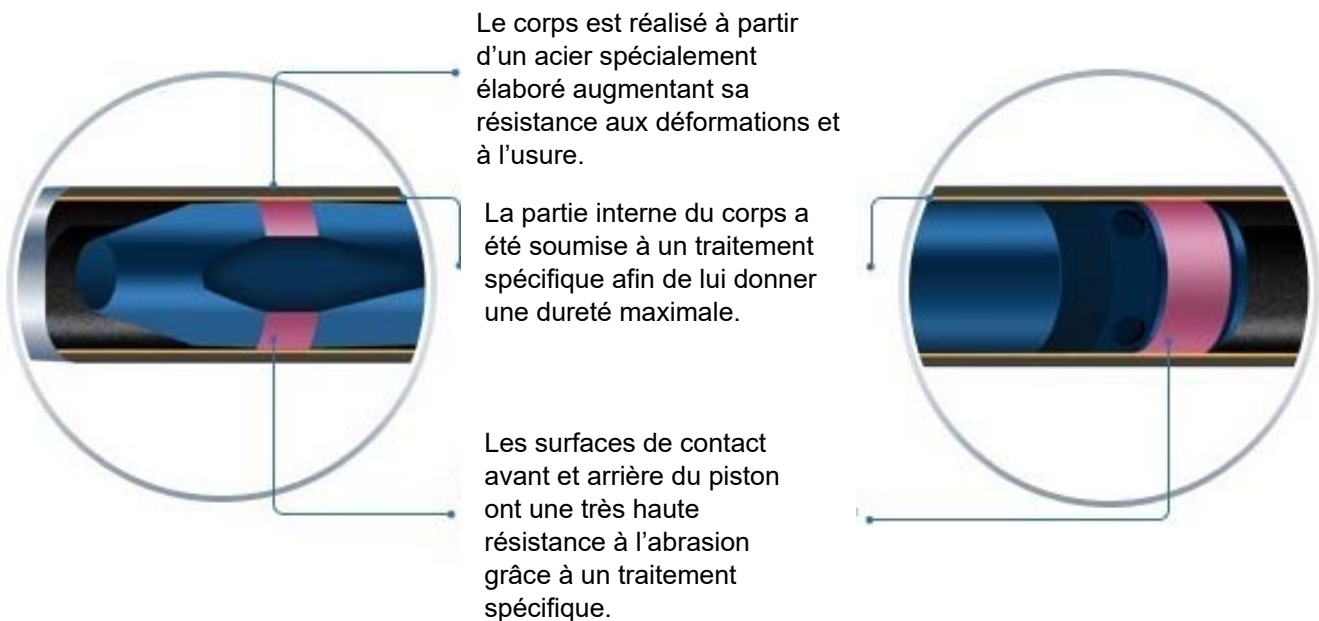

Fusée pneumatique Locafusee LFF95W

Garantie 2 ans

Caractéristiques techniques :

Type : tête fixe, câble de traction
Diamètre : 95 / 140mm
Longueur : 1500mm
Poids : 64kg
Energie : 110J
Fréquence : 5,5 Hz
Consommation d'air : 2300L/min
Pression d'air : 6-7 bars
Elargisseurs : 130 / 146 / 160mm

Les fusées pneumatiques Locafusee :

La très haute qualité de l'acier permet de réaliser des parois plus fines du corps de la fusée réduisant ainsi son poids et facilitant sa manipulation.

Pourquoi les fusées Locafusee sont votre meilleur choix ?

Préparées à affronter les travaux difficiles : Les fusées Locafusee sont conçues pour affronter les sols les plus difficiles.

- Chaque modèle LFF est composé d'un joint de caoutchouc, qui s'ouvre pendant l'échappement de l'air et se ferme après. De cette manière l'introduction de saleté à l'intérieur devient presque impossible favorisant le bon fonctionnement des fusées. Aucune fusée de la concurrence n'est équipée de ce système.
- La technologie sans usage de joints téflon est un processus difficile. Nous avons éliminé les joints de téflon sur le piston en les remplaçant par des surfaces d'acier dures et 100 fois plus résistantes. Le résultat de cette innovation fait que nos fusées ont une bien plus grande durée de vie.