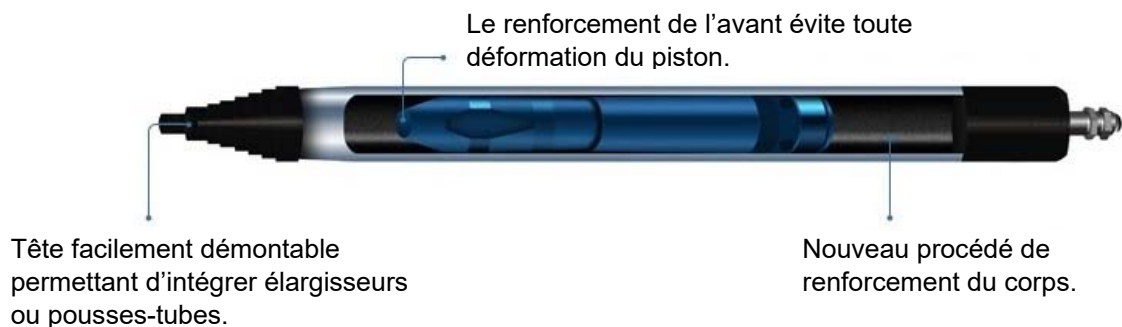

Fusée pneumatique Locafusee LFF95W

Garantie 2 ans

Caractéristiques techniques :

Type : tête fixe, câble de traction
Diamètre : 95 / 140mm
Longueur : 1500mm
Poids : 64kg
Energie : 110J
Fréquence : 5,5 Hz
Consommation d'air : 2300L/min
Pression d'air : 6-7 bars
Elargisseurs : 130 / 146 / 160mm

Les fusées pneumatiques Locafusee :

La très haute qualité de l'acier permet de réaliser des parois plus fines du corps de la fusée réduisant ainsi son poids et facilitant sa manipulation.

Pourquoi les fusées Locafusee sont votre meilleur choix ?

Préparées à affronter les travaux difficiles : Les fusées Locafusee sont conçues pour affronter les sols les plus difficiles.

- Chaque modèle LFF est composé d'un joint de caoutchouc, qui s'ouvre pendant l'échappement de l'air et se ferme après. De cette manière l'introduction de saleté à l'intérieur devient presque impossible favorisant le bon fonctionnement des fusées. Aucune fusée de la concurrence n'est équipée de ce système.
- La technologie sans usage de joints téflon est un processus difficile. Nous avons éliminé les joints de téflon sur le piston en les remplaçant par des surfaces d'acier dures et 100 fois plus résistantes. Le résultat de cette innovation fait que nos fusées ont une bien plus grande durée de vie.