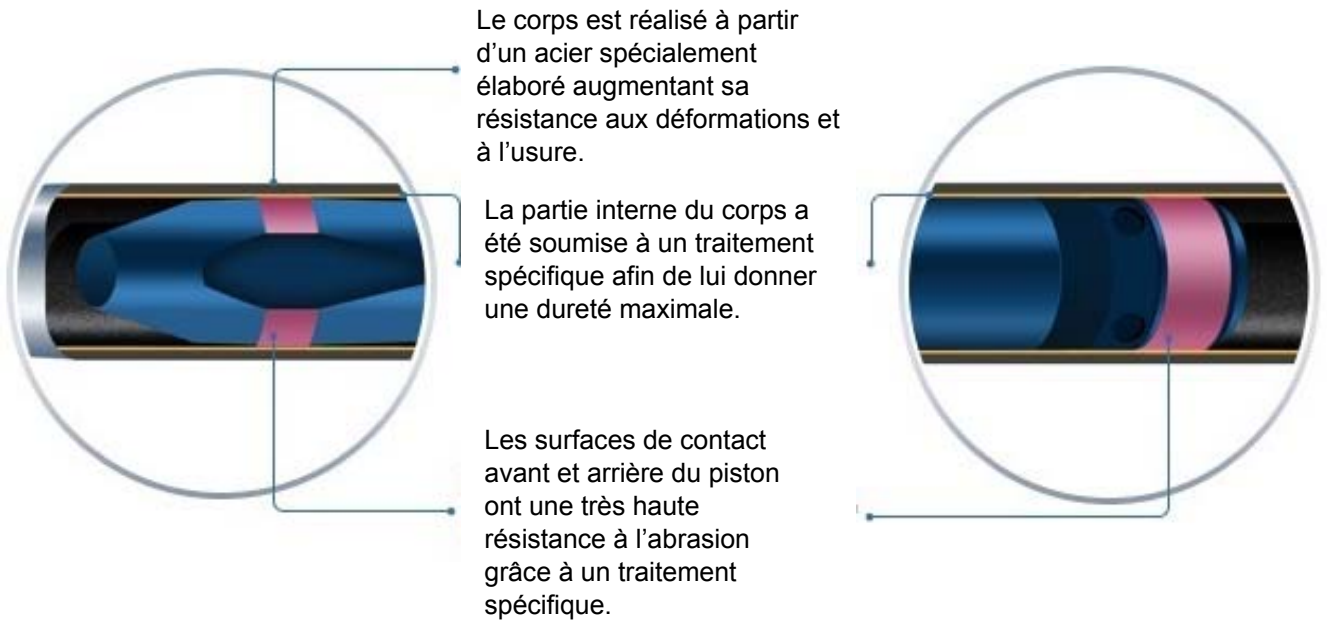

Les fusées pneumatiques Locafusee :